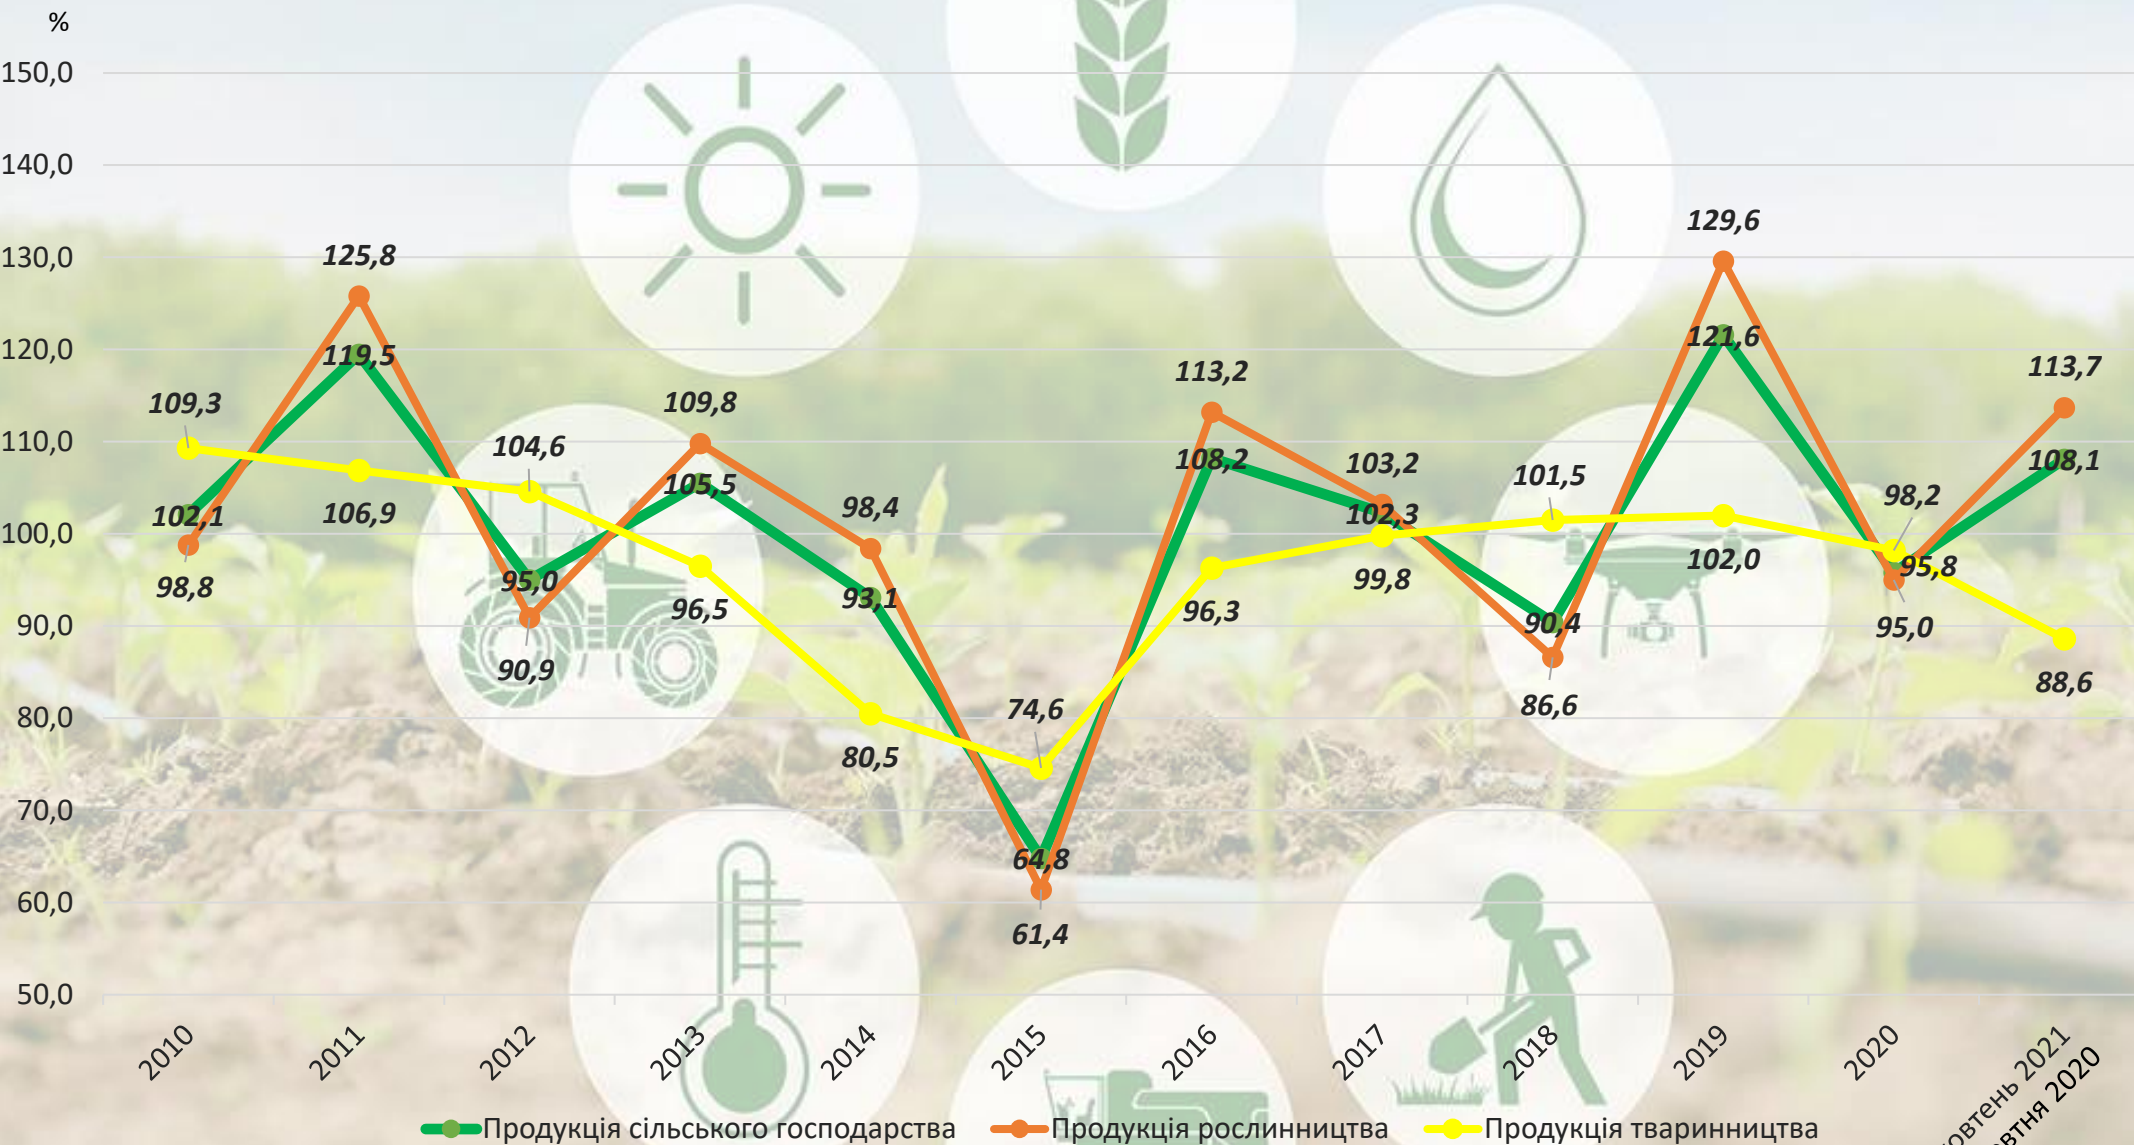

Індекси сільськогосподарської продукції Донецької області

(у постійних цінах 2016 року; у відсотках до попереднього року)

Примітка. З 2014 року дані наведено без урахування частини тимчасово окупованої території у Донецькій області.

Питома вага виробництва продукції сільського господарства Донецької області в Україні у 2020 році

Примітка. Дані наведено без урахування тимчасово окупованої території Автономної Республіки Крим, м. Севастополя та частини тимчасово окупованих територій у Донецькій та Луганській областях.

Середня заробітна плата штатних працівників сільського господарства Донецької області у 2020–2021 роках

(у розрахунку на одного працівника за місяць)

Примітка. Дані наведено по юридичних особах та відокремлених підрозділах юридичних осіб із кількістю найманих працівників 10 і більше осіб. Без урахування частини тимчасово окупованої території у Донецькій області.