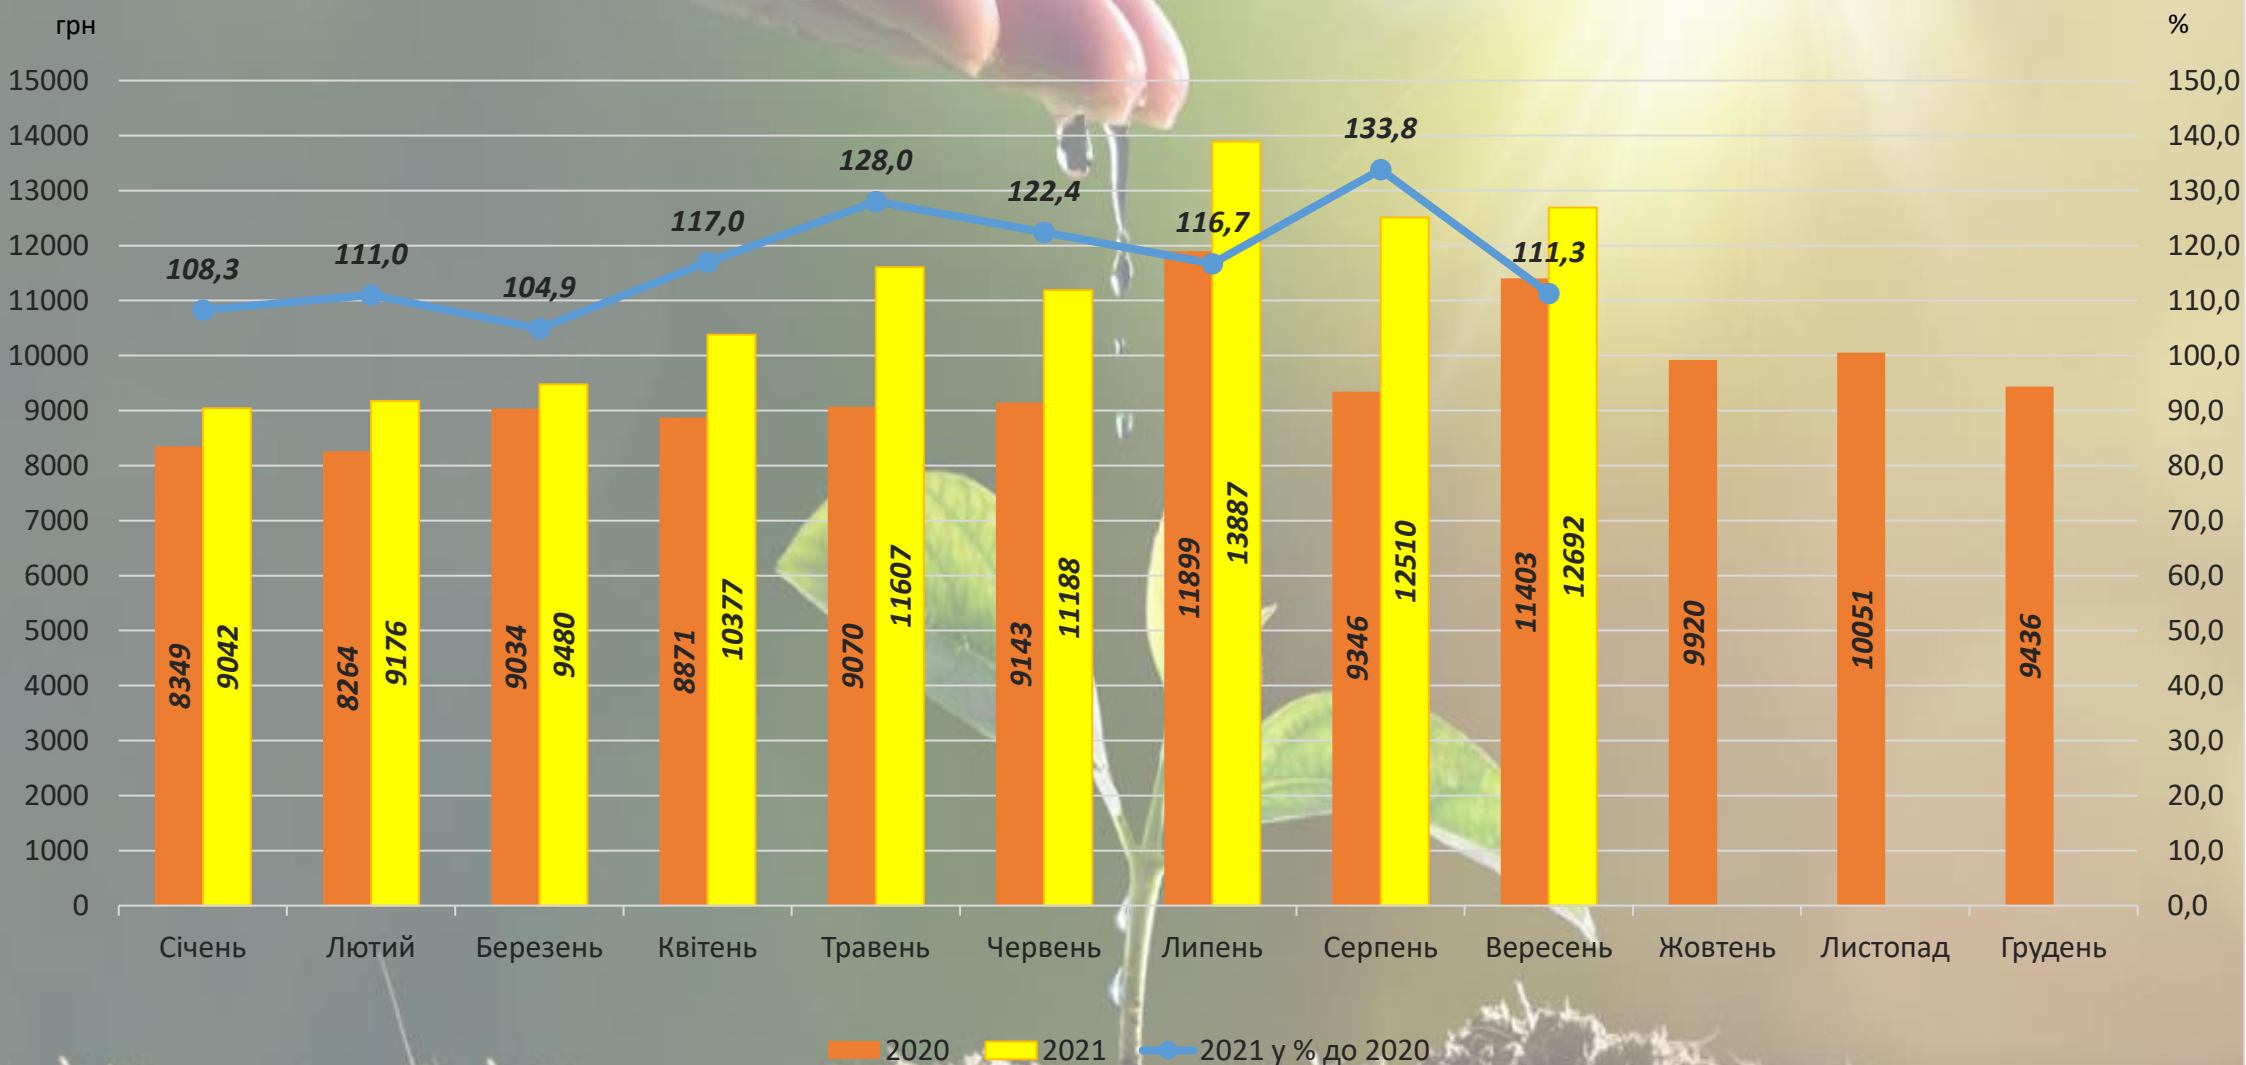

Індекси сільськогосподарської продукції Донецької області

(у постійних цінах 2016 року; у відсотках до попереднього року)

Примітка. З 2014 року дані наведено без урахування частини тимчасово окупованої території у Донецькій області.

Питома вага виробництва продукції сільського господарства Донецької області в Україні у 2020 році

Примітка. Дані наведено без урахування тимчасово окупованої території Автономної Республіки Крим, м. Севастополя та частини тимчасово окупованих територій у Донецькій та Луганській областях.

Середня заробітна плата штатних працівників сільського господарства Донецької області у 2020–2021 роках

(у розрахунку на одного працівника за місяць)

Примітка. Дані наведено по юридичних особах та відокремлених підрозділах юридичних осіб із кількістю найманих працівників 10 і більше осіб. Без урахування частини тимчасово окупованої території у Донецькій області.