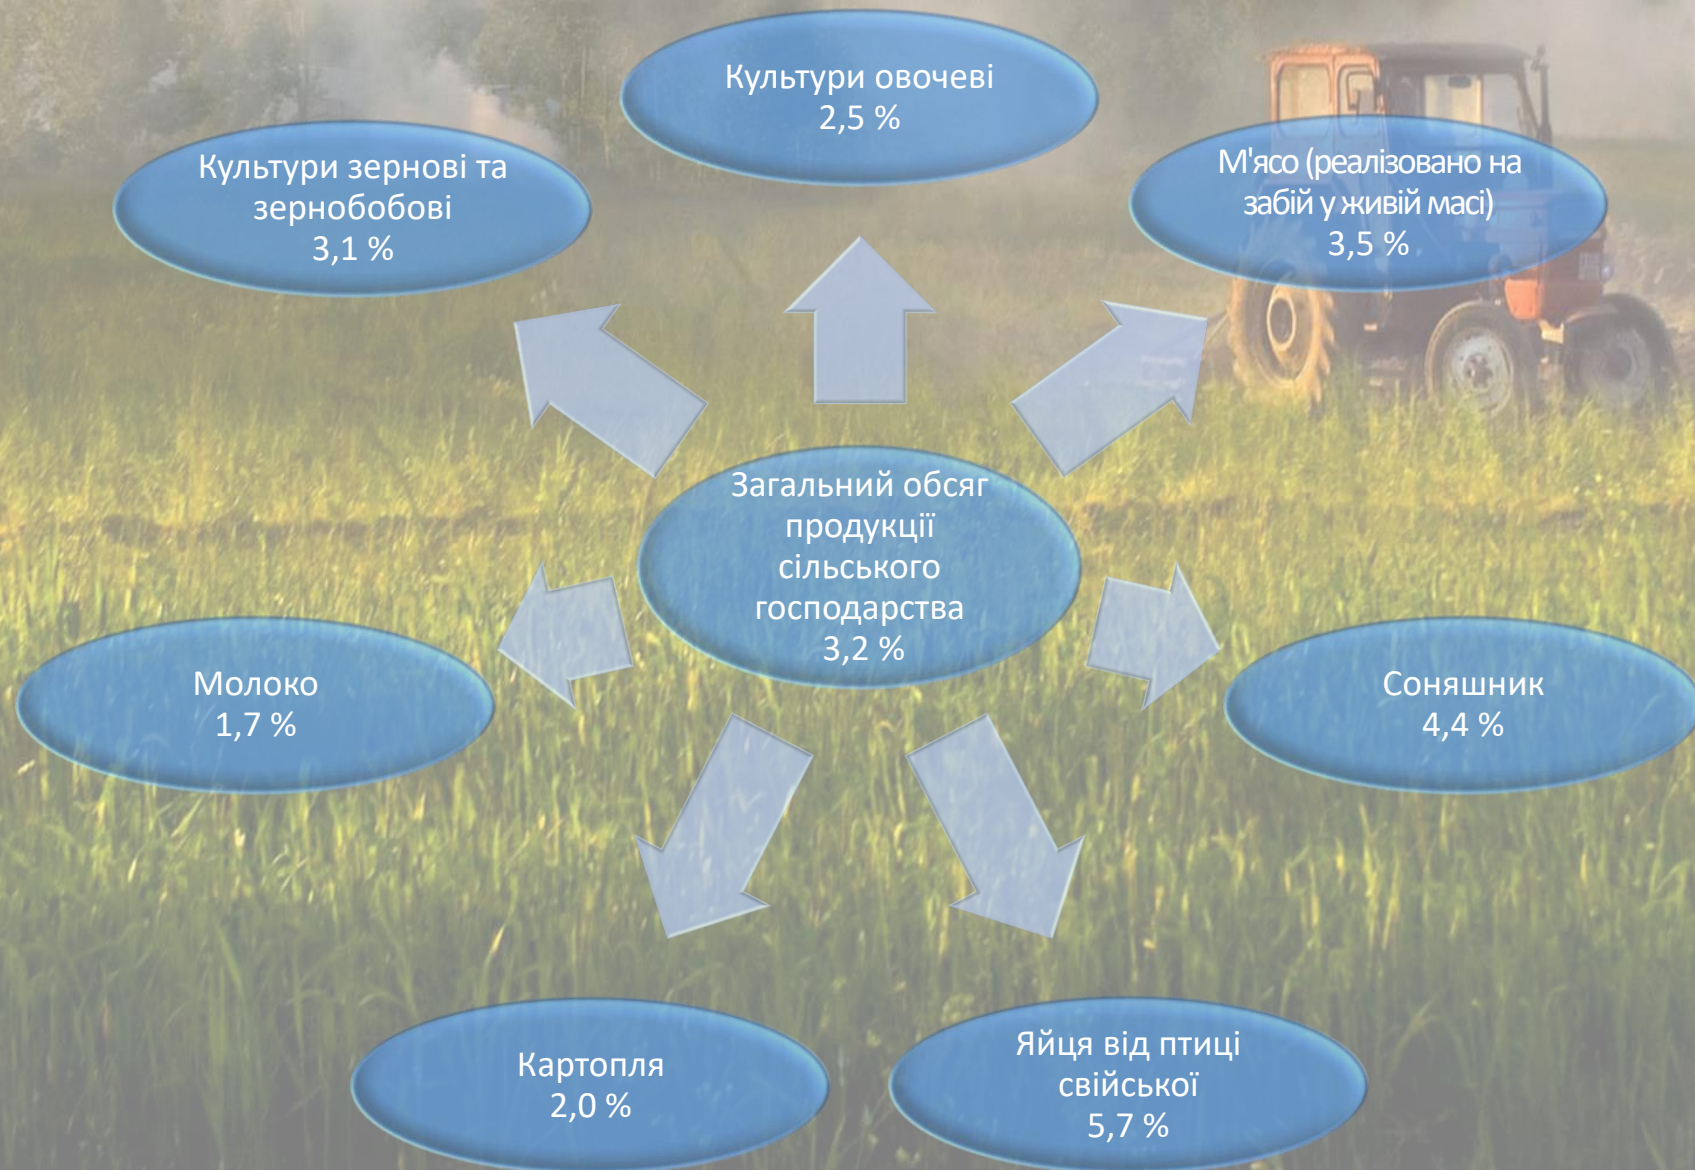

Індекси сільськогосподарської продукції Донецької області

(у постійних цінах 2016 року; у відсотках до попереднього року)

Примітка. З 2014 року дані наведено без урахування частини тимчасово окупованої території у Донецькій області.

Питома вага виробництва продукції сільського господарства Донецької області в Україні у 2020 році

Примітка. Дані наведено без урахування тимчасово окупованої території Автономної Республіки Крим, м. Севастополя та частини тимчасово окупованих територій у Донецькій та Луганській областях.