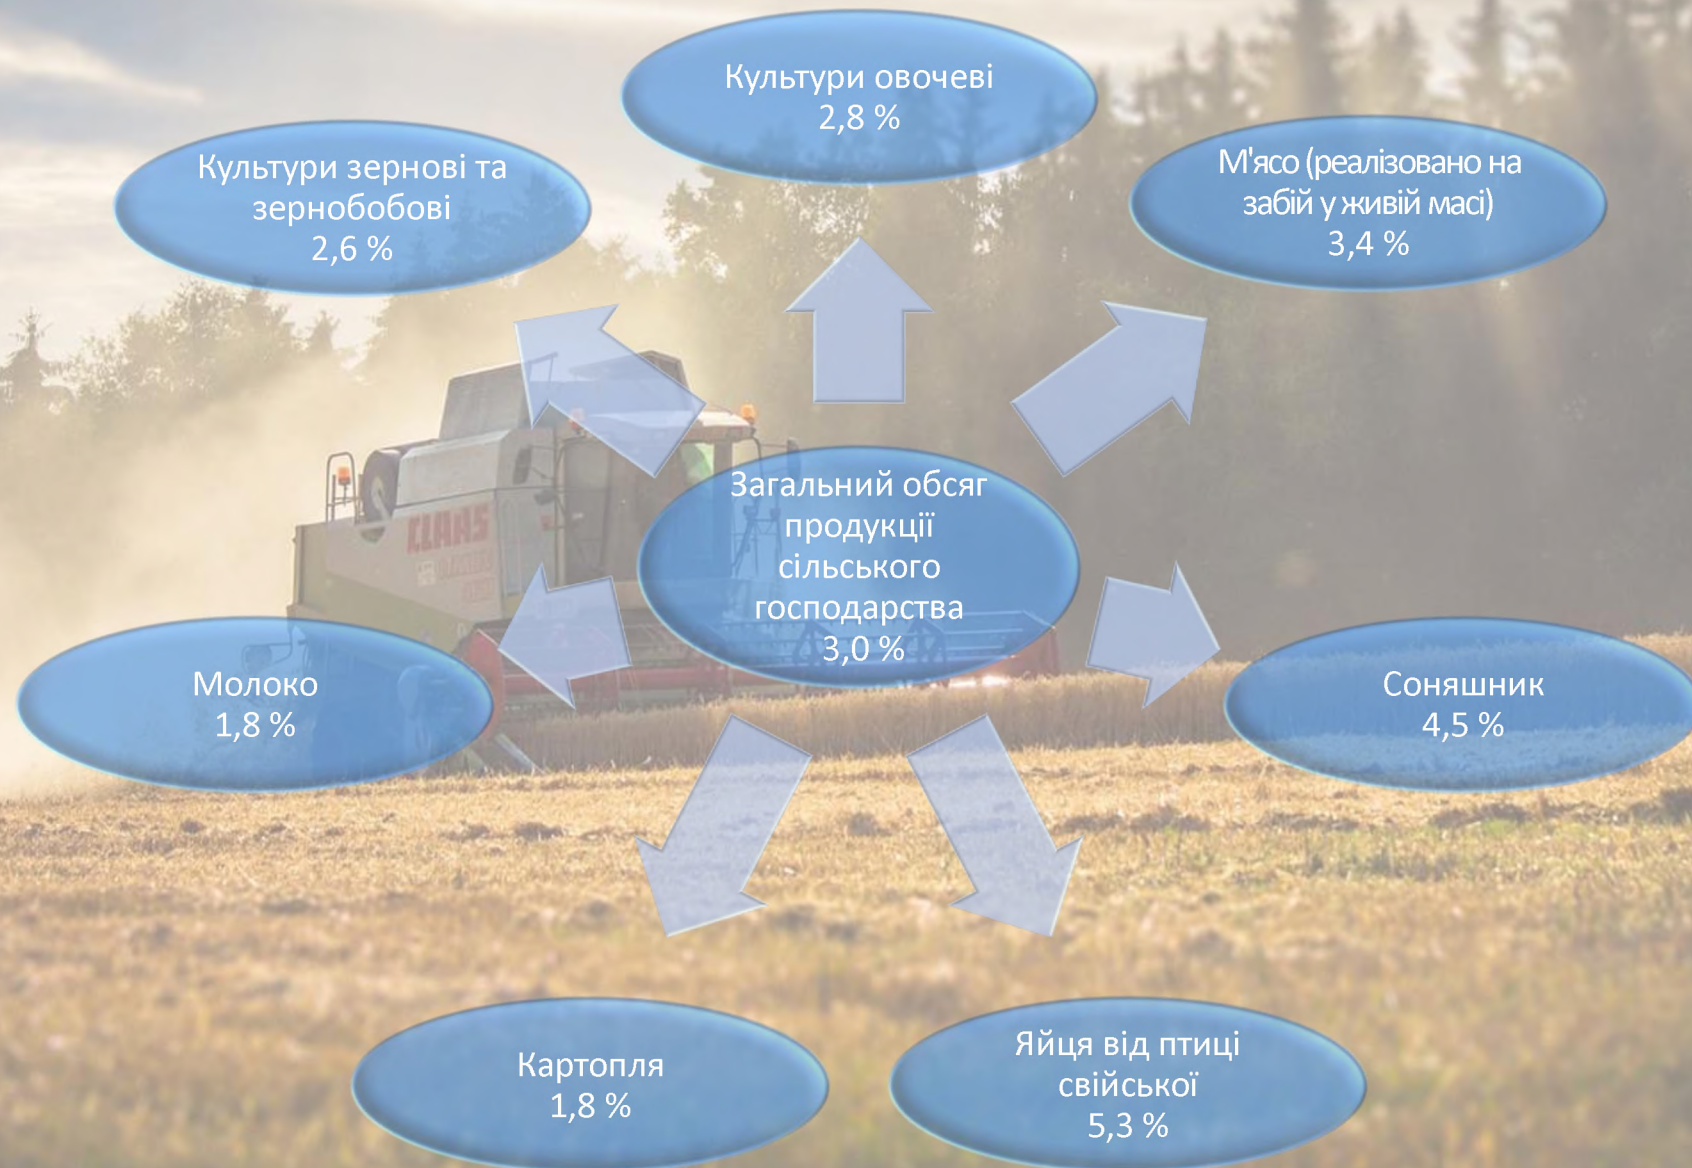

Індекси сільськогосподарської продукції Донецької області

(у постійних цінах 2016 року; у відсотках до попереднього року)

Січень-вересень 2020
До січня-вересня 2019

Примітка. З 2014 року дані наведено без урахування частини тимчасово окупованої території у Донецькій області.

Питома вага виробництва продукції сільського господарства Донецької області в Україні у 2019 році

Примітка. Дані наведено без урахування тимчасово окупованої території Автономної Республіки Крим, м. Севастополя та частини тимчасово окупованих територій у Донецькій та Луганській областях.