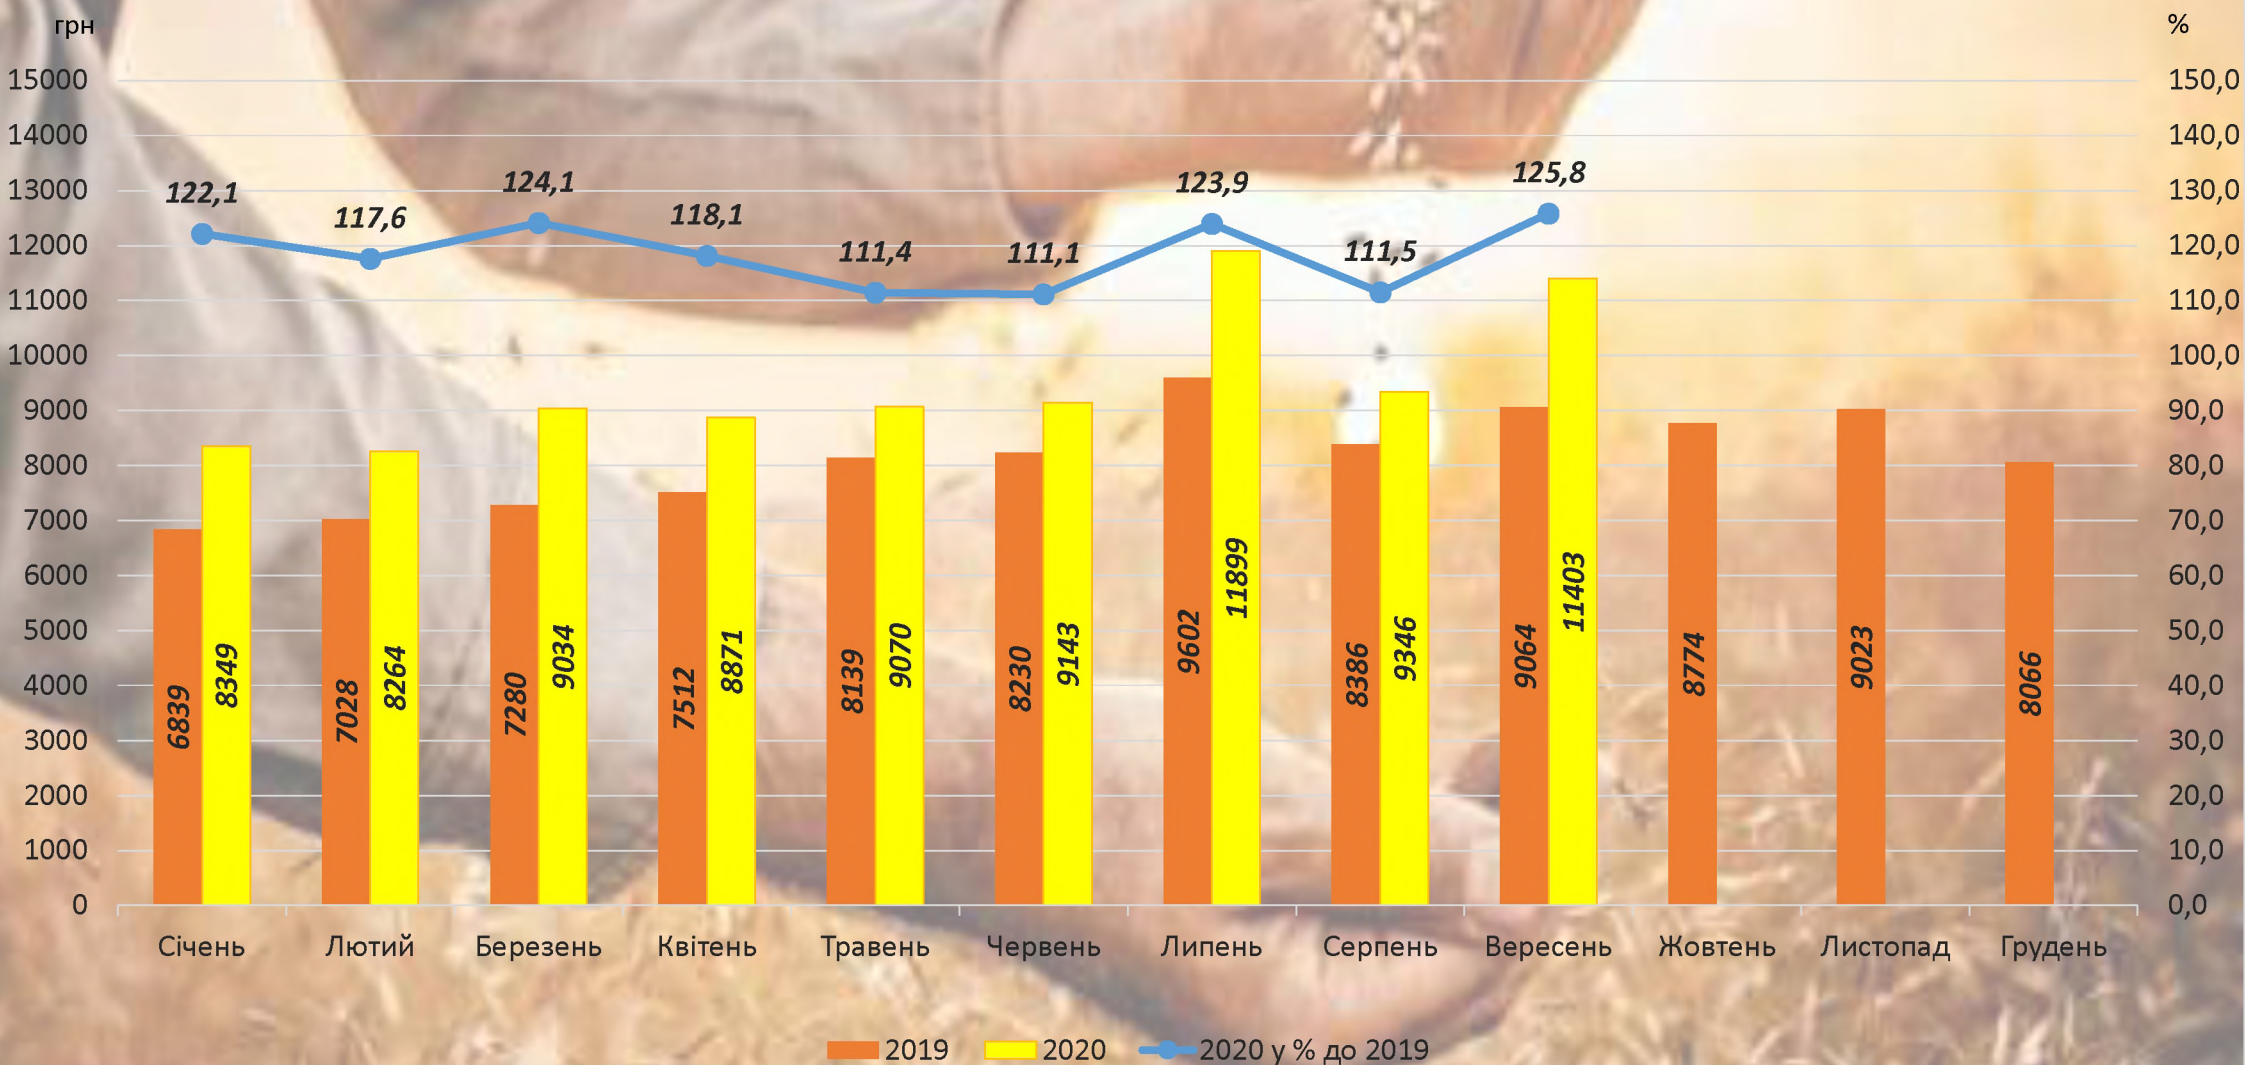

Індекси сільськогосподарської продукції Донецької області

(у постійних цінах 2016 року; у відсотках до попереднього року)

Січень-вересень 2020
До січня-вересня 2019

Примітка. З 2014 року дані наведено без урахування частини тимчасово окупованої території у Донецькій області.

Питома вага виробництва продукції сільського господарства Донецької області в Україні у 2019 році

Примітка. Дані наведено без урахування тимчасово окупованої території Автономної Республіки Крим, м. Севастополя та частини тимчасово окупованих територій у Донецькій та Луганській областях.

Середня заробітна плата штатних працівників сільського господарства Донецької області у 2019–2020 роках

(у розрахунку на одного працівника за місяць)

Примітка. Дані наведено по юридичних особах та відокремлених підрозділах юридичних осіб із кількістю найманих працівників 10 і більше осіб. Без урахування частини тимчасово окупованої території у Донецькій області.