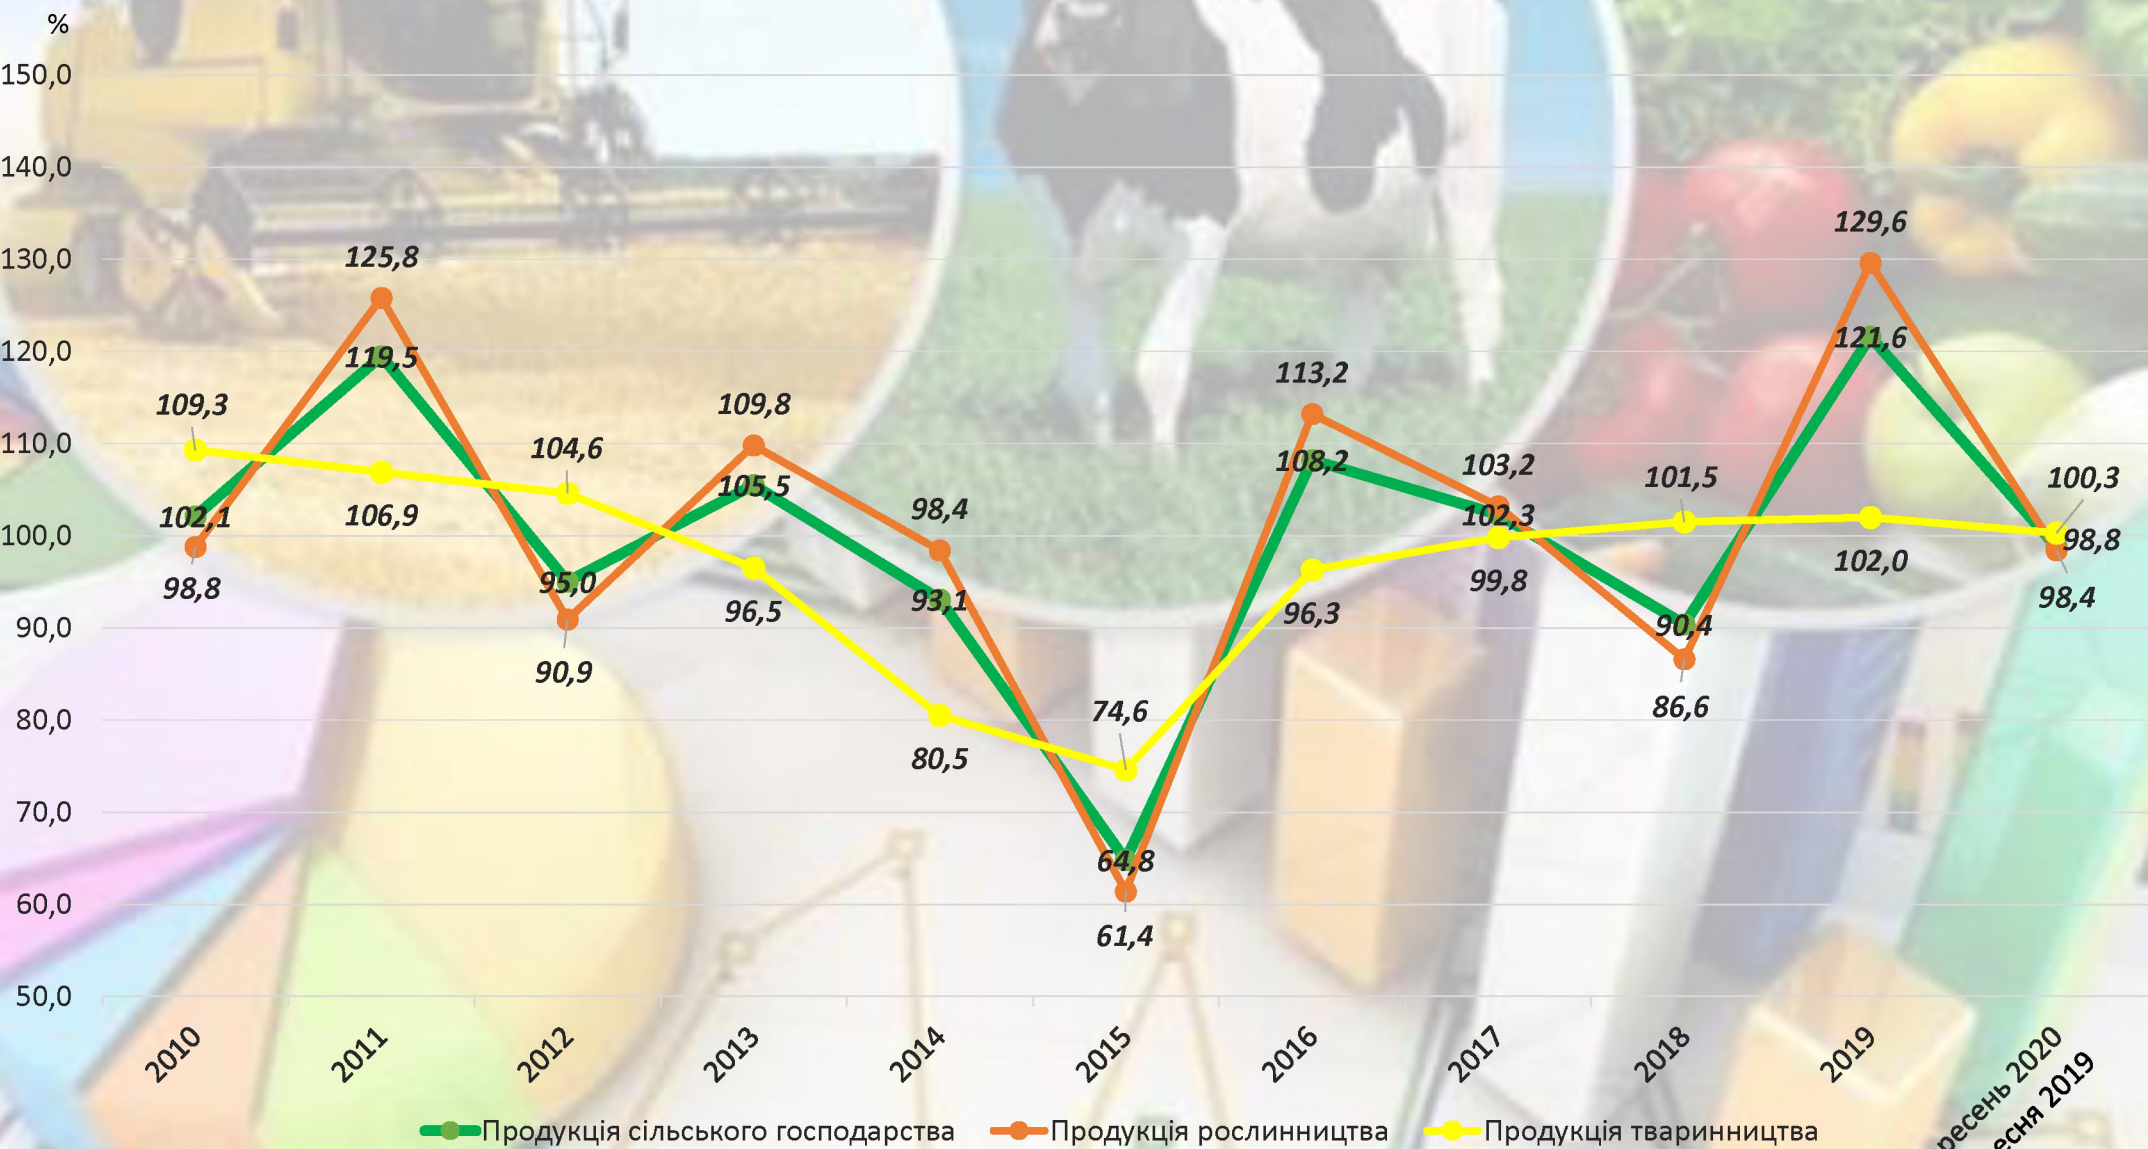

Індекси сільськогосподарської продукції Донецької області

(у постійних цінах 2016 року; у відсотках до попереднього року)

Січень-вересень 2020
До січня-вересня 2019

Примітка. З 2014 року дані наведено без урахування частини тимчасово окупованої території у Донецькій області.

Питома вага виробництва продукції сільського господарства Донецької області в Україні у 2019 році

Примітка. Дані наведено без урахування тимчасово окупованої території Автономної Республіки Крим, м. Севастополя та частини тимчасово окупованих територій у Донецькій та Луганській областях.