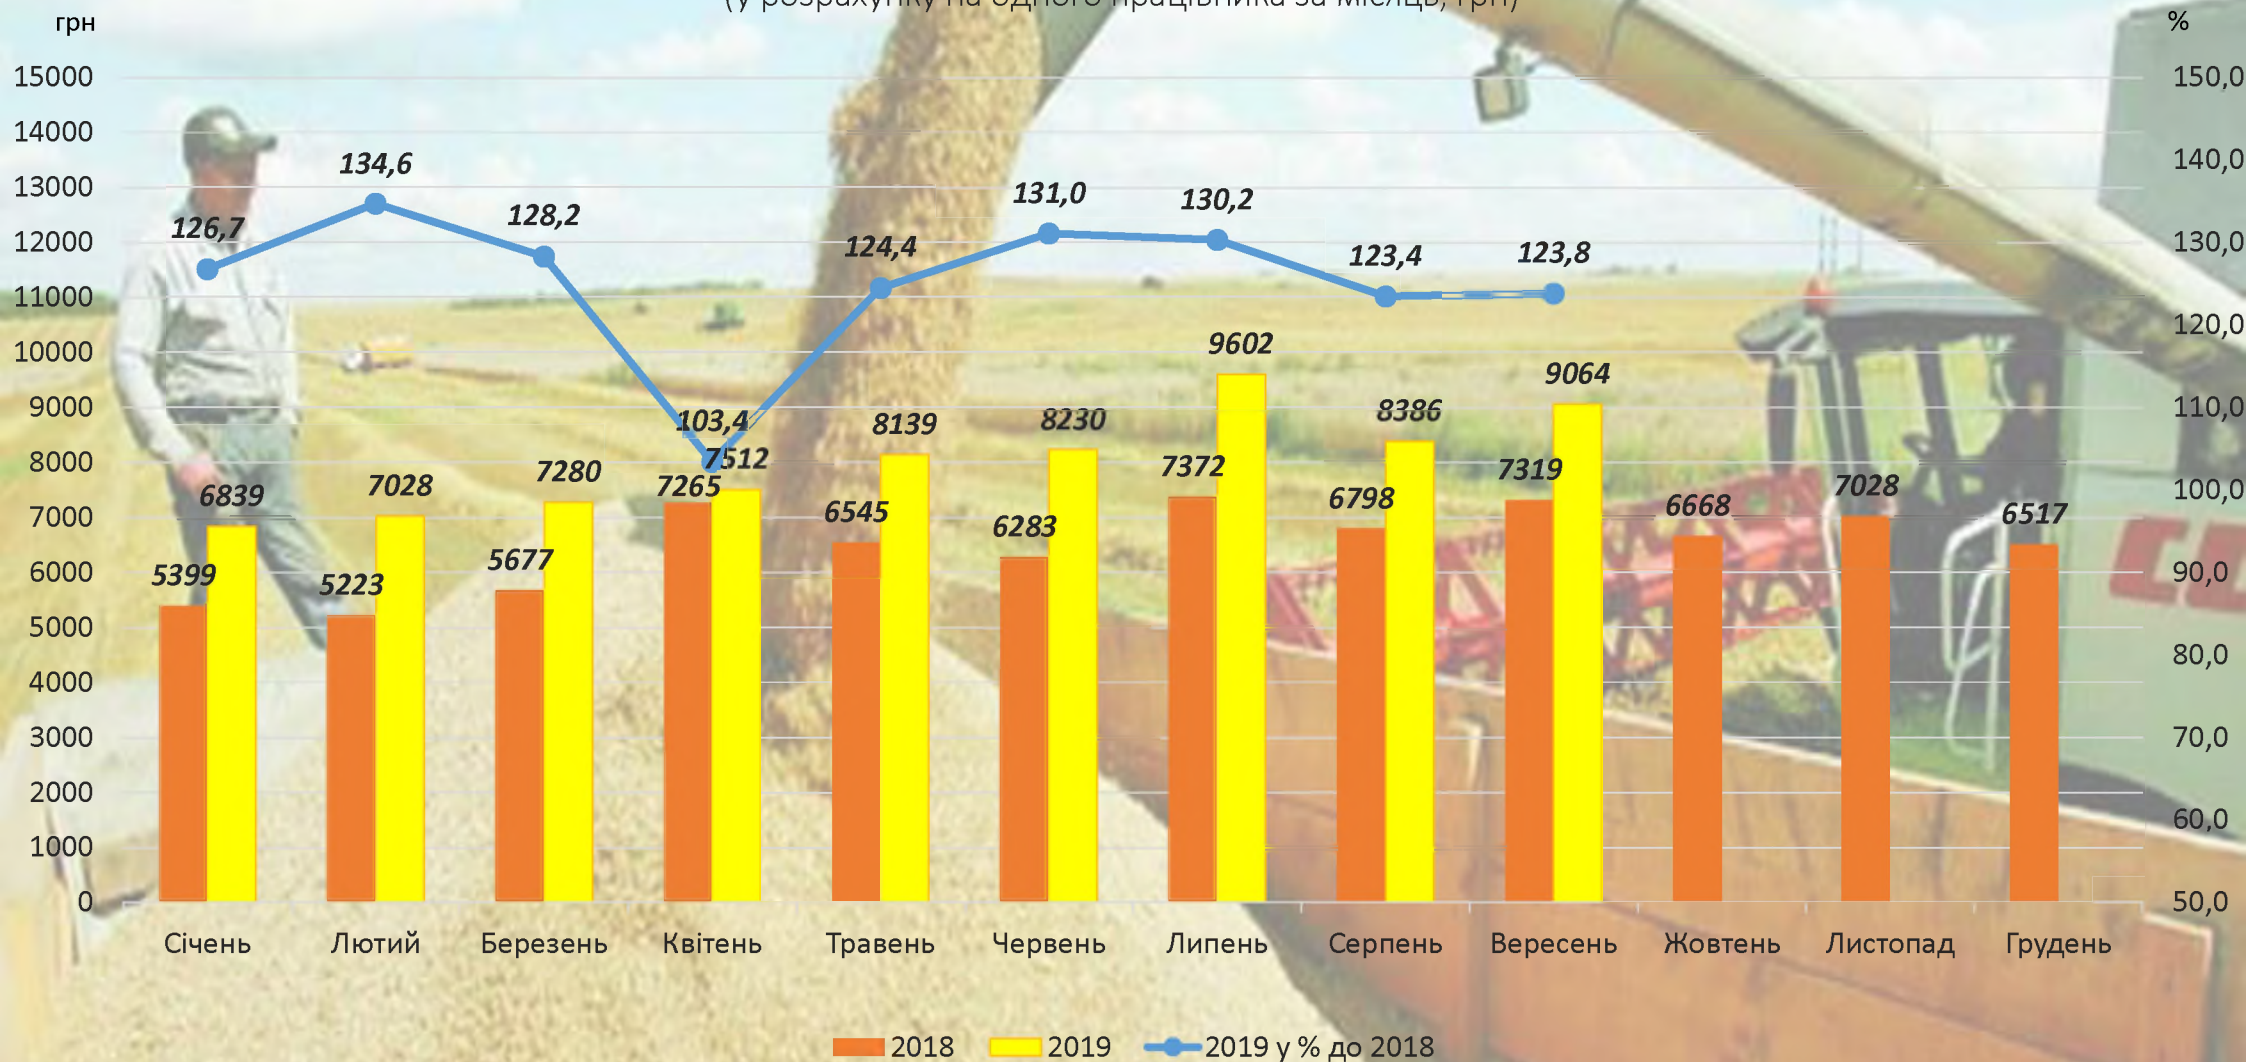

# Питома вага виробництва продукції сільського господарства Донецької області в Україні у 2018 році

**Примітка.** Дані наведено без урахування тимчасово окупованої території Автономної Республіки Крим, м. Севастополя та частини тимчасово окупованих територій у Донецькій та Луганській областях.

# Індекси сільськогосподарської продукції Донецької області

(у відсотках до відповідного періоду попереднього року)

Примітка. З 2014 року дані наведено без урахування частини тимчасово окупованої території у Донецькій області.

# Середня заробітна плата (номінальна) штатних працівників сільського господарства Донецької області у 2018–2019 роках (у розрахунку на одного працівника за місяць, грн)

**Примітка.** Дані наведено по юридичних особах та відокремлених підрозділах юридичних осіб із кількістю найманих працівників 10 і більше осіб. Без урахування частини тимчасово окупованої території у Донецькій області.