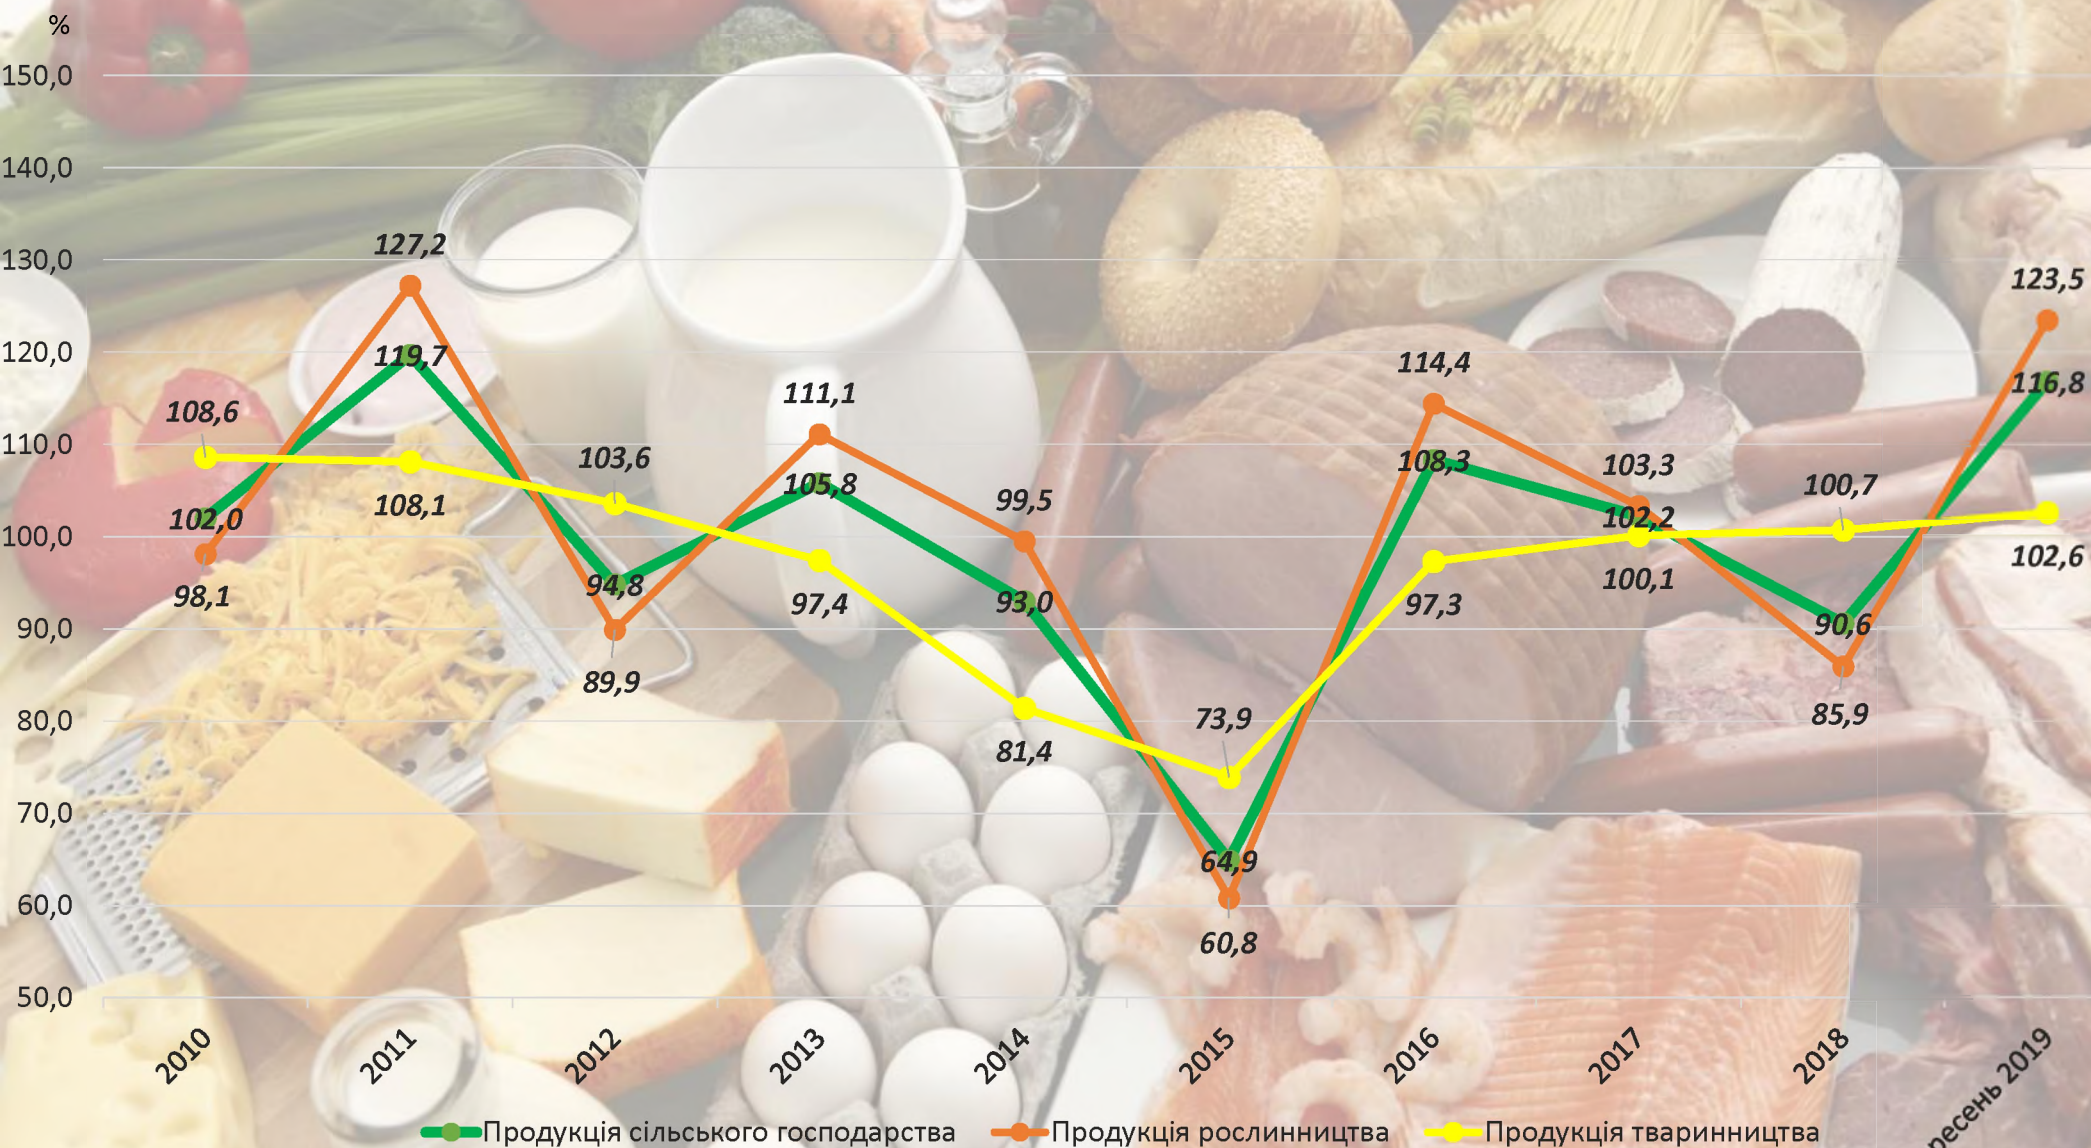

# Питома вага виробництва продукції сільського господарства Донецької області в Україні у 2018 році

**Примітка.** Дані наведено без урахування тимчасово окупованої території Автономної Республіки Крим, м. Севастополя та частини тимчасово окупованих територій у Донецькій та Луганській областях.

# Індекси сільськогосподарської продукції Донецької області

(у відсотках до відповідного періоду попереднього року)

Примітка. З 2014 року дані наведено без урахування частини тимчасово окупованої території у Донецькій області.

# Середня заробітна плата (номінальна) штатних працівників сільського господарства Донецької області у 2018–2019 роках (у розрахунку на одного працівника за місяць, грн)

**Примітка.** Дані наведено по юридичних особах та відокремлених підрозділах юридичних осіб із кількістю найманих працівників 10 і більше осіб. Без урахування частини тимчасово окупованої території у Донецькій області.