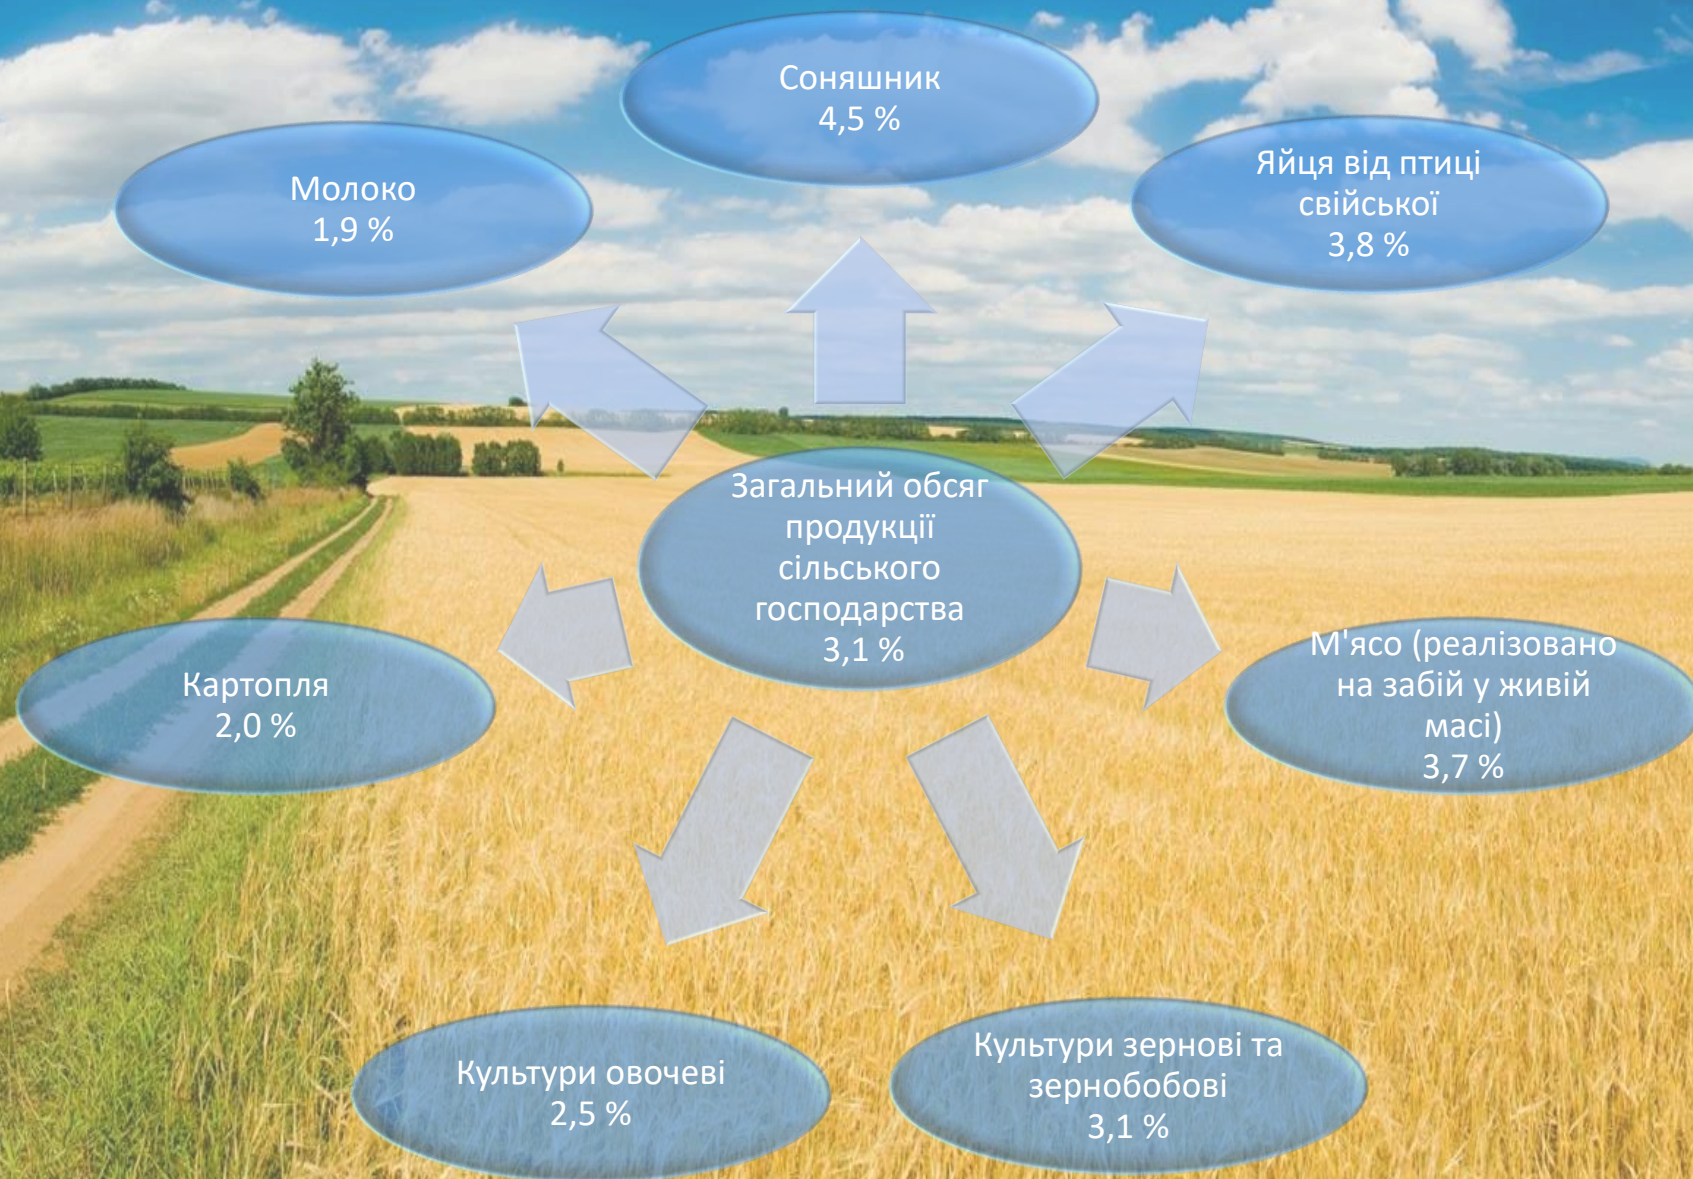

Питома вага виробництва продукції сільського господарства
Донецької області в Україні у 2017 році
(область у відсотках до України)

Примітка. Дані наведено без урахування тимчасово окупованої території Автономної Республіки Крим, м. Севастополя та частини тимчасово окупованих територій у Донецькій та Луганській областях.

Заробітна плата працівників сільського господарства Донецької області у 2017–2018 роках

Примітка. Дані наведено по юридичних особах та відокремлених підрозділах юридичних осіб із кількістю найманих працівників 10 і більше осіб. Без урахування частини тимчасово окупованої території у Донецькій області.