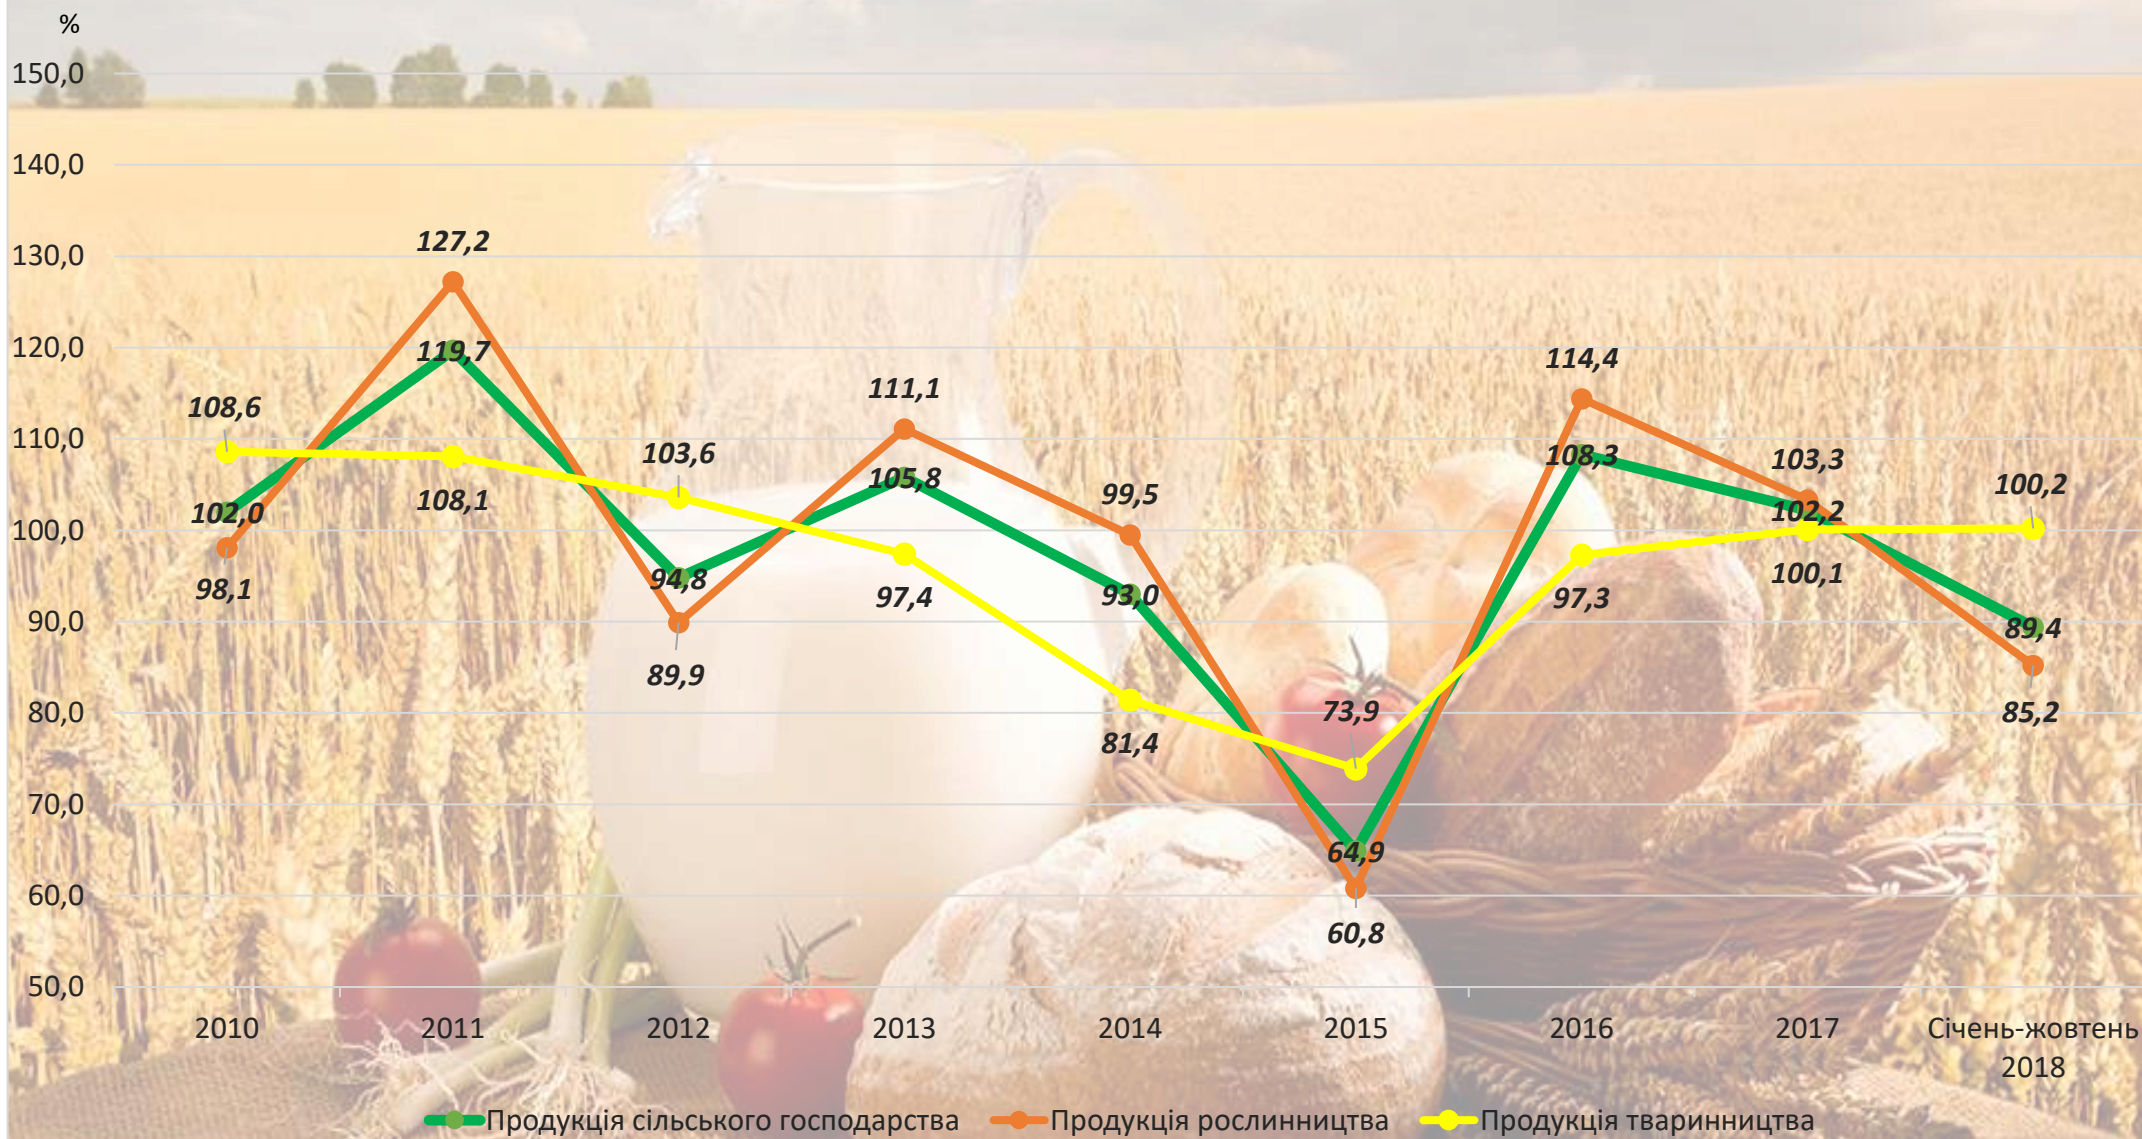

Питома вага виробництва продукції сільського господарства
Донецької області в Україні у 2017 році
(область у відсотках до України)

Примітка. Дані наведено без урахування тимчасово окупованої території Автономної Республіки Крим, м. Севастополя та частини тимчасово окупованих територій у Донецькій та Луганській областях.

Заробітна плата працівників сільського господарства Донецької області у 2017–2018 роках

Примітка. Дані наведено по юридичних особах та відокремлених підрозділах юридичних осіб із кількістю найманих працівників 10 і більше осіб. Без урахування частини тимчасово окупованої території у Донецькій області.

Індекси сільськогосподарської продукції Донецької області (у відсотках до відповідного періоду попереднього року)

Примітка. З 2014 року дані наведено без урахування частини тимчасово окупованої території у Донецькій області.