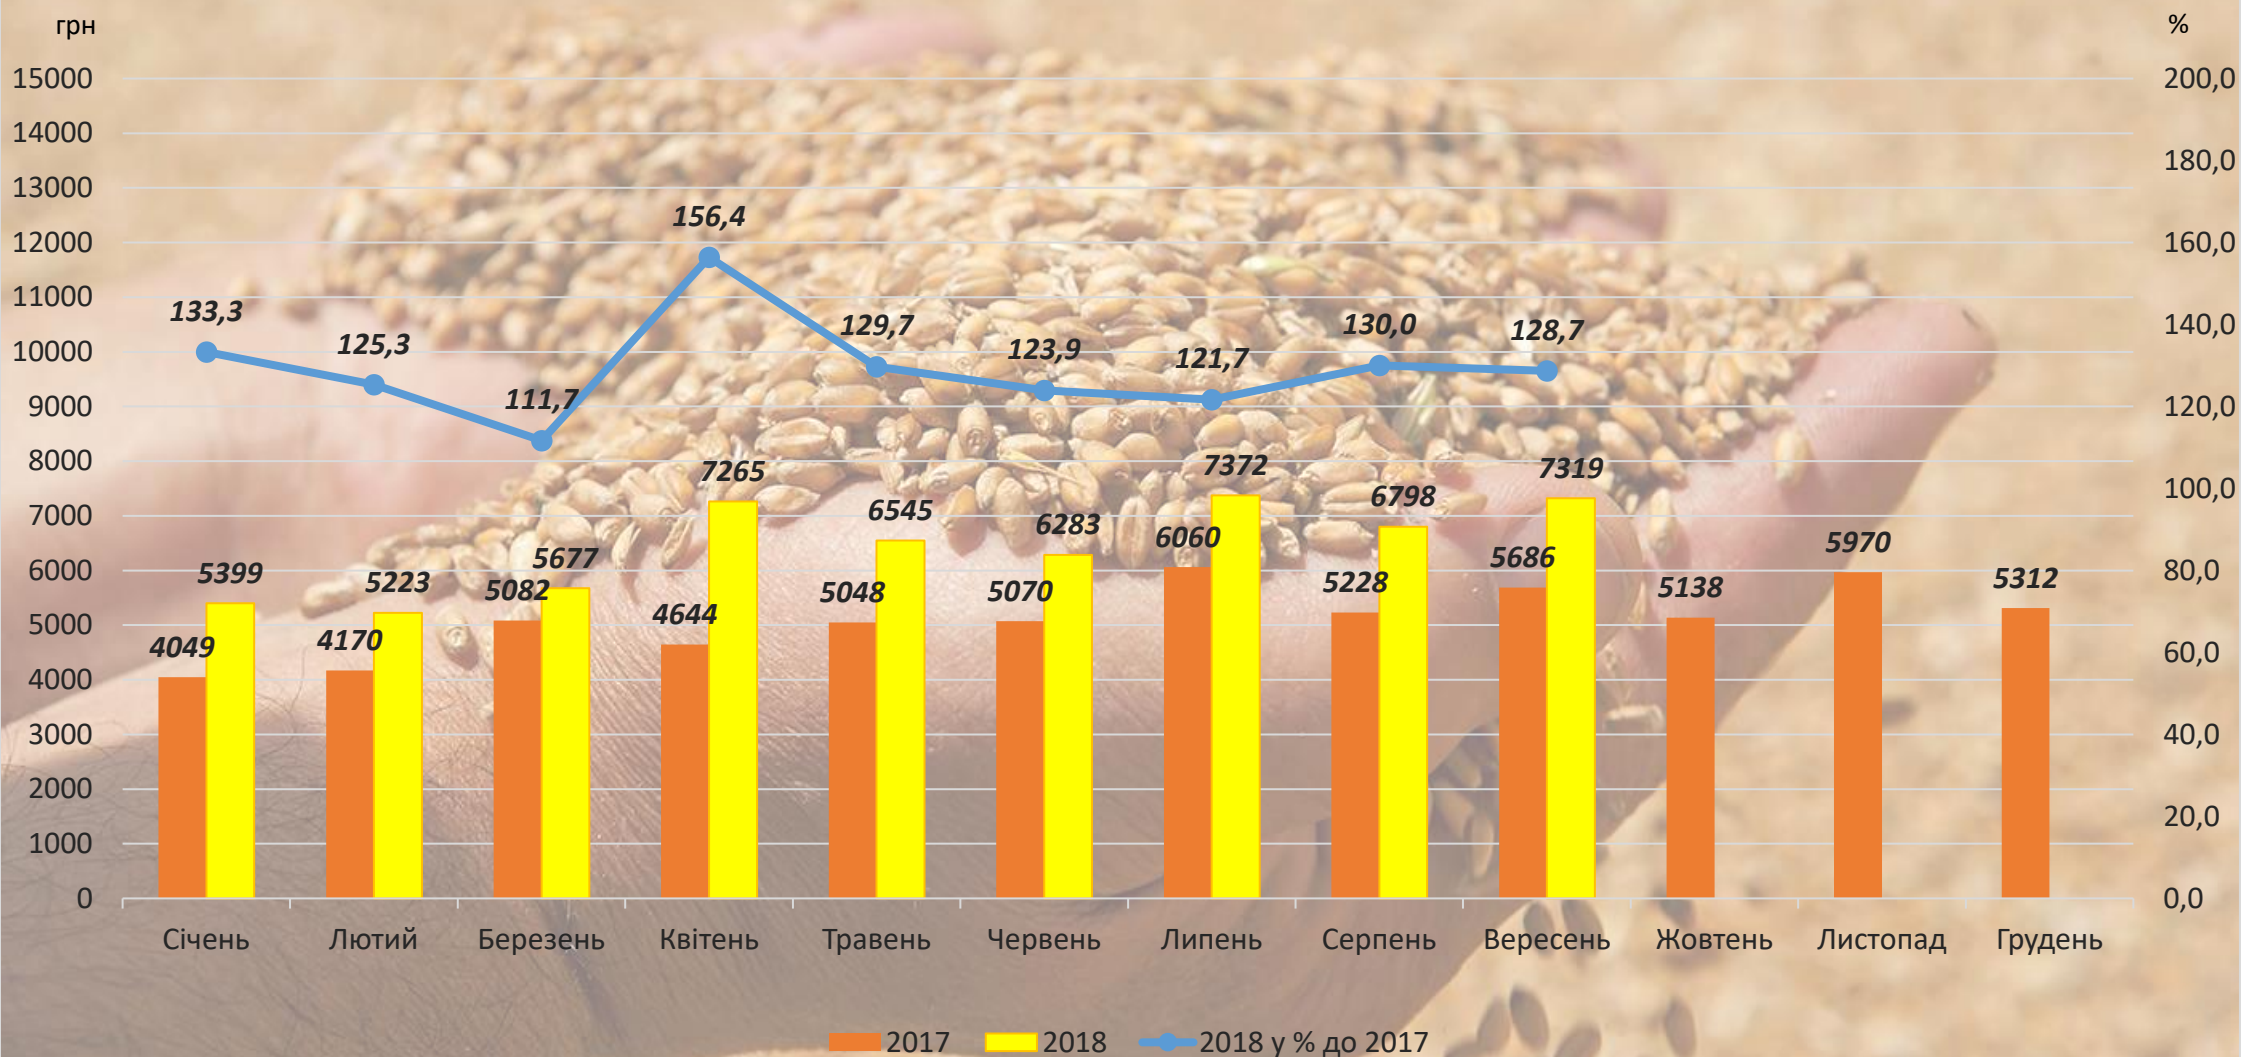

Питома вага виробництва продукції сільського господарства
Донецької області в Україні у 2017 році
(область у відсотках до України)

Примітка. Дані наведено без урахування тимчасово окупованої території Автономної Республіки Крим, м. Севастополя та частини тимчасово окупованих територій у Донецькій та Луганській областях.

Заробітна плата працівників сільського господарства Донецької області у 2017–2018 роках

Примітка. Дані наведено по юридичних особах та відокремлених підрозділах юридичних осіб із кількістю найманих працівників 10 і більше осіб. Без урахування частини тимчасово окупованої території у Донецькій області.

Індекси сільськогосподарської продукції Донецької області (у відсотках до відповідного періоду попереднього року)

Примітка. З 2014 року дані наведено без урахування частини тимчасово окупованої території у Донецькій області.