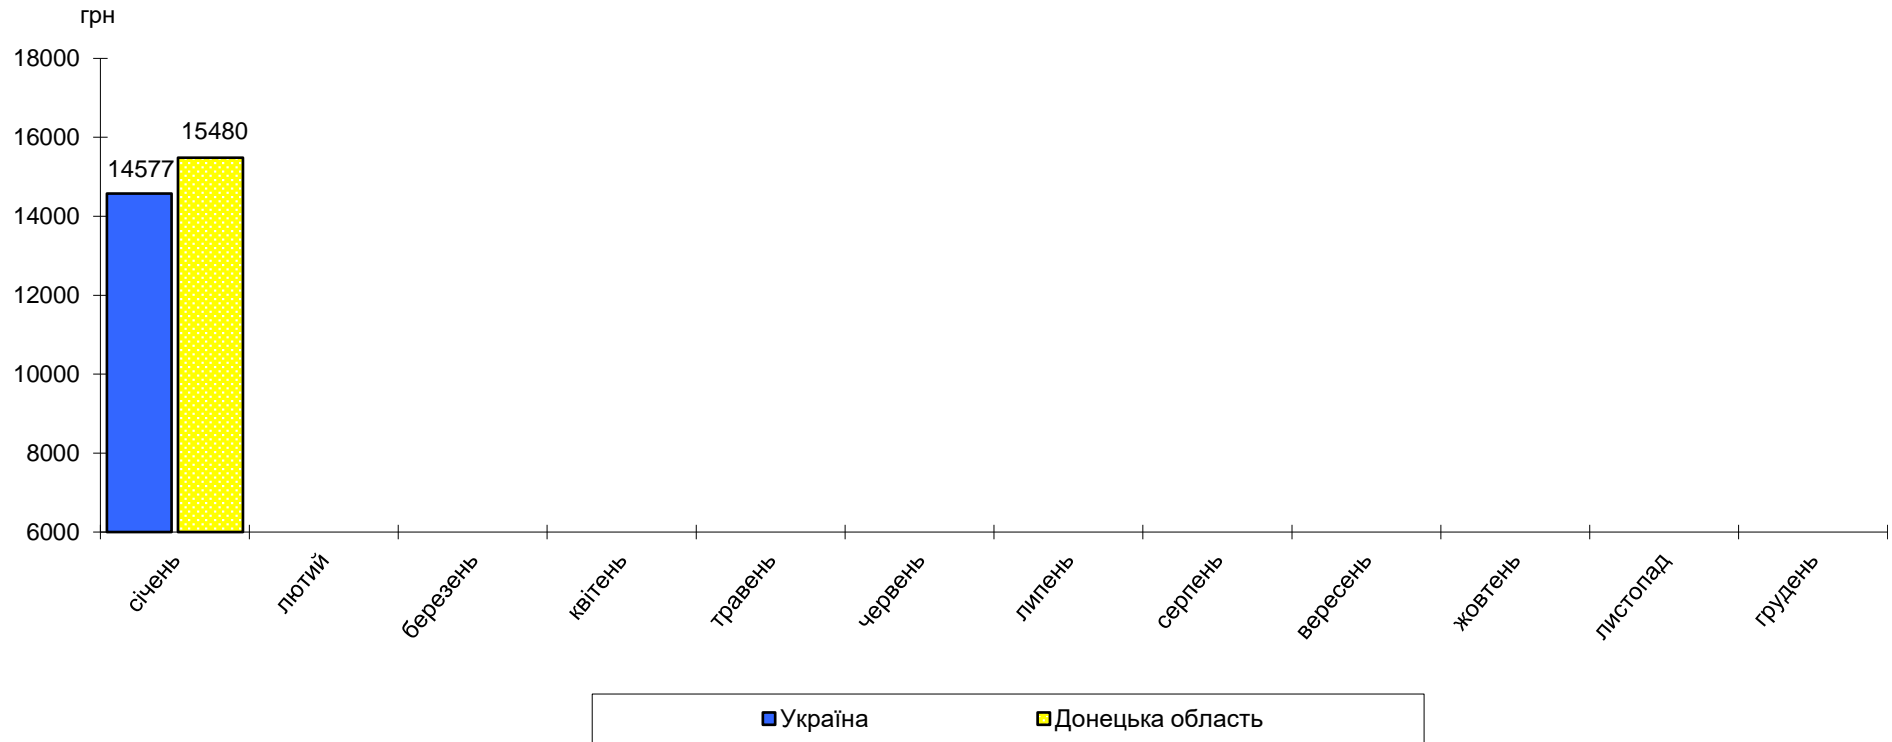

Динаміка середньої номінальної заробітної плати у 2022 році

Примітка. Дані наведено по юридичних особах та відокремлених підрозділах юридичних осіб із кількістю найманих працівників 10 і більше осіб, без урахування тимчасово окупованої території Автономної Республіки Крим, м. Севастополя та частини тимчасово окупованих територій у Донецькій та Луганській областях.

Індекс реальної заробітної плати у 2022 році

(відсотків до відповідного місяця 2021 року)

Примітка. Дані наведено по юридичних особах та відокремлених підрозділах юридичних осіб із кількістю найманих працівників 10 і більше осіб, без урахування тимчасово окупованої території Автономної Республіки Крим, м. Севастополя та частини тимчасово окупованих територій у Донецькій та Луганській областях.