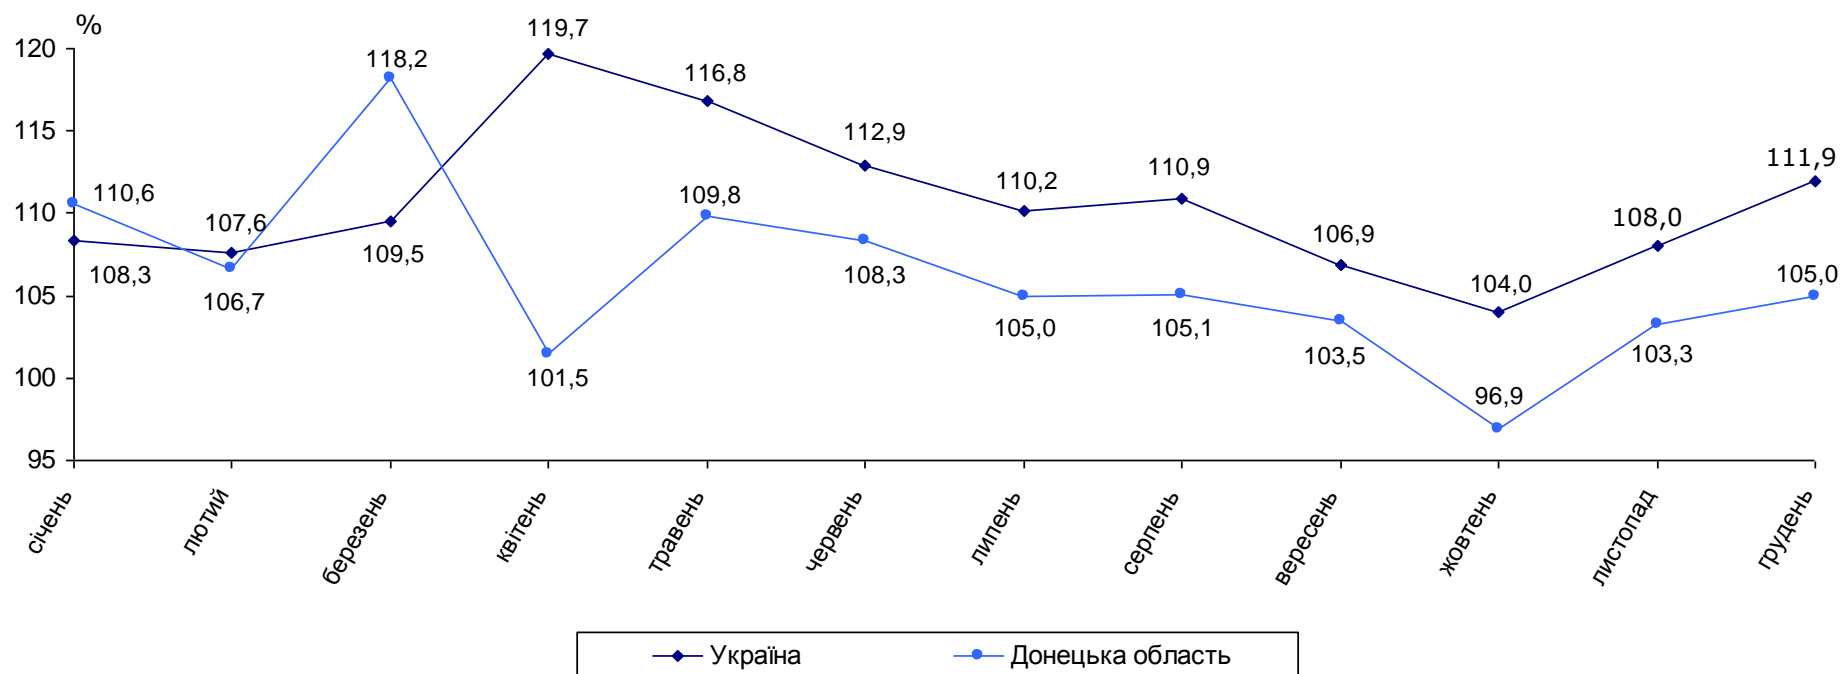

Динаміка середньої номінальної заробітної плати у 2021 році

Примітка. Дані наведено по юридичних особах та відокремлених підрозділах юридичних осіб із кількістю найманих працівників 10 і більше осіб, без урахування тимчасово окупованої території Автономної Республіки Крим, м. Севастополя та частини тимчасово окупованих територій у Донецькій та Луганській областях.

Індекс реальної заробітної плати у 2021 році

(відсотків до відповідного місяця 2020 року)

Примітка. Дані наведено по юридичних особах та відокремлених підрозділах юридичних осіб із кількістю найманих працівників 10 і більше осіб, без урахування тимчасово окупованої території Автономної Республіки Крим, м. Севастополя та частини тимчасово окупованих територій у Донецькій та Луганській областях.