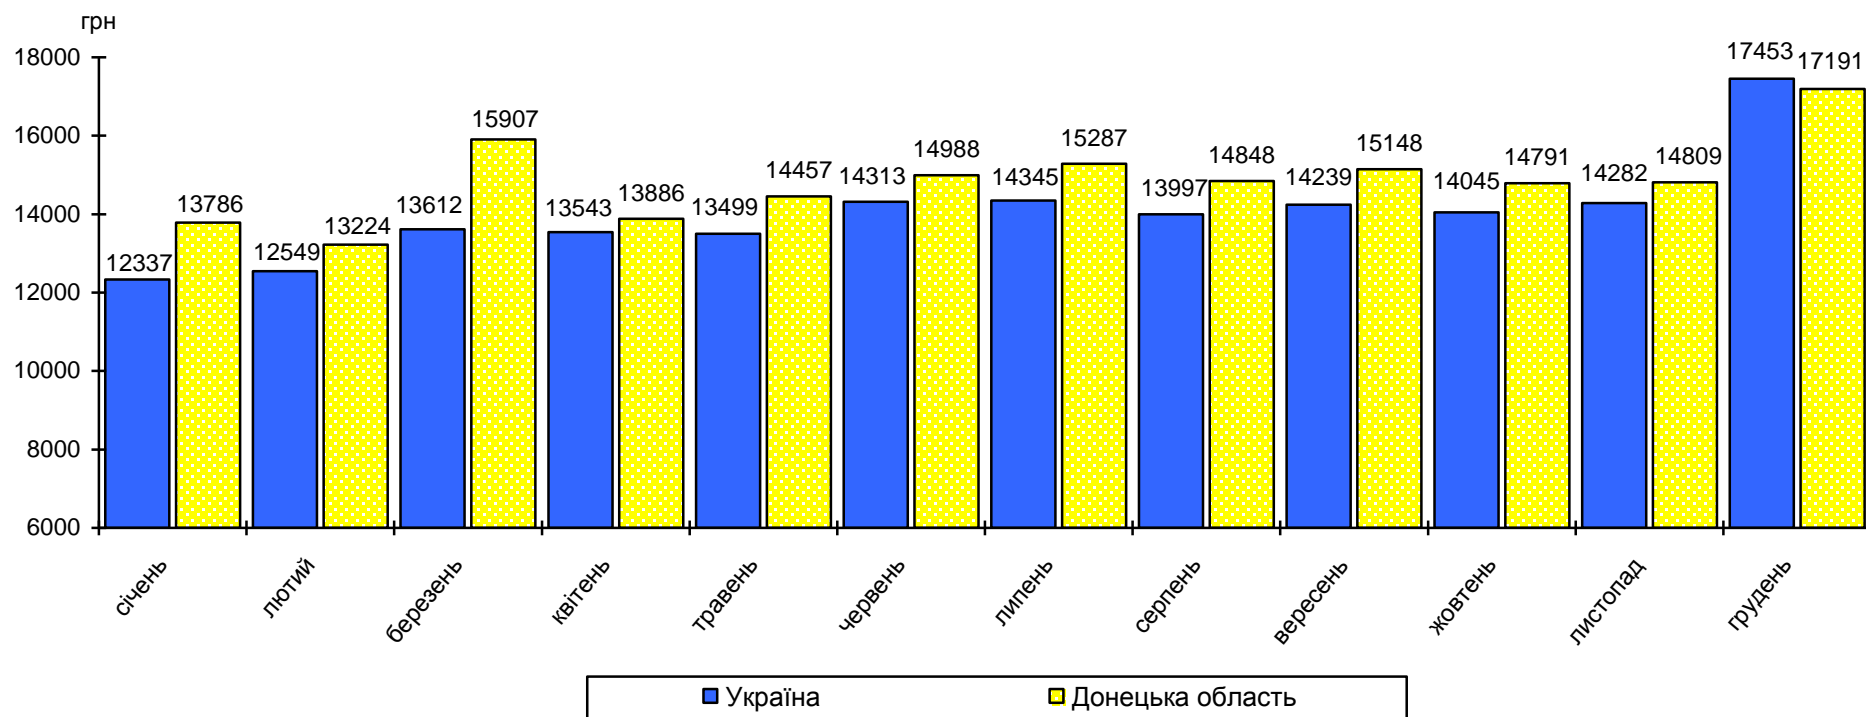

Динаміка середньої номінальної заробітної плати у 2021 році

Примітка. Дані наведено по юридичних особах та відокремлених підрозділах юридичних осіб із кількістю найманих працівників 10 і більше осіб, без урахування тимчасово окупованої території Автономної Республіки Крим, м. Севастополя та частини тимчасово окупованих територій у Донецькій та Луганській областях.

Індекс реальної заробітної плати у 2021 році

(відсотків до відповідного місяця 2020 року)

Примітка. Дані наведено по юридичних особах та відокремлених підрозділах юридичних осіб із кількістю найманих працівників 10 і більше осіб, без урахування тимчасово окупованої території Автономної Республіки Крим, м. Севастополя та частини тимчасово окупованих територій у Донецькій та Луганській областях.