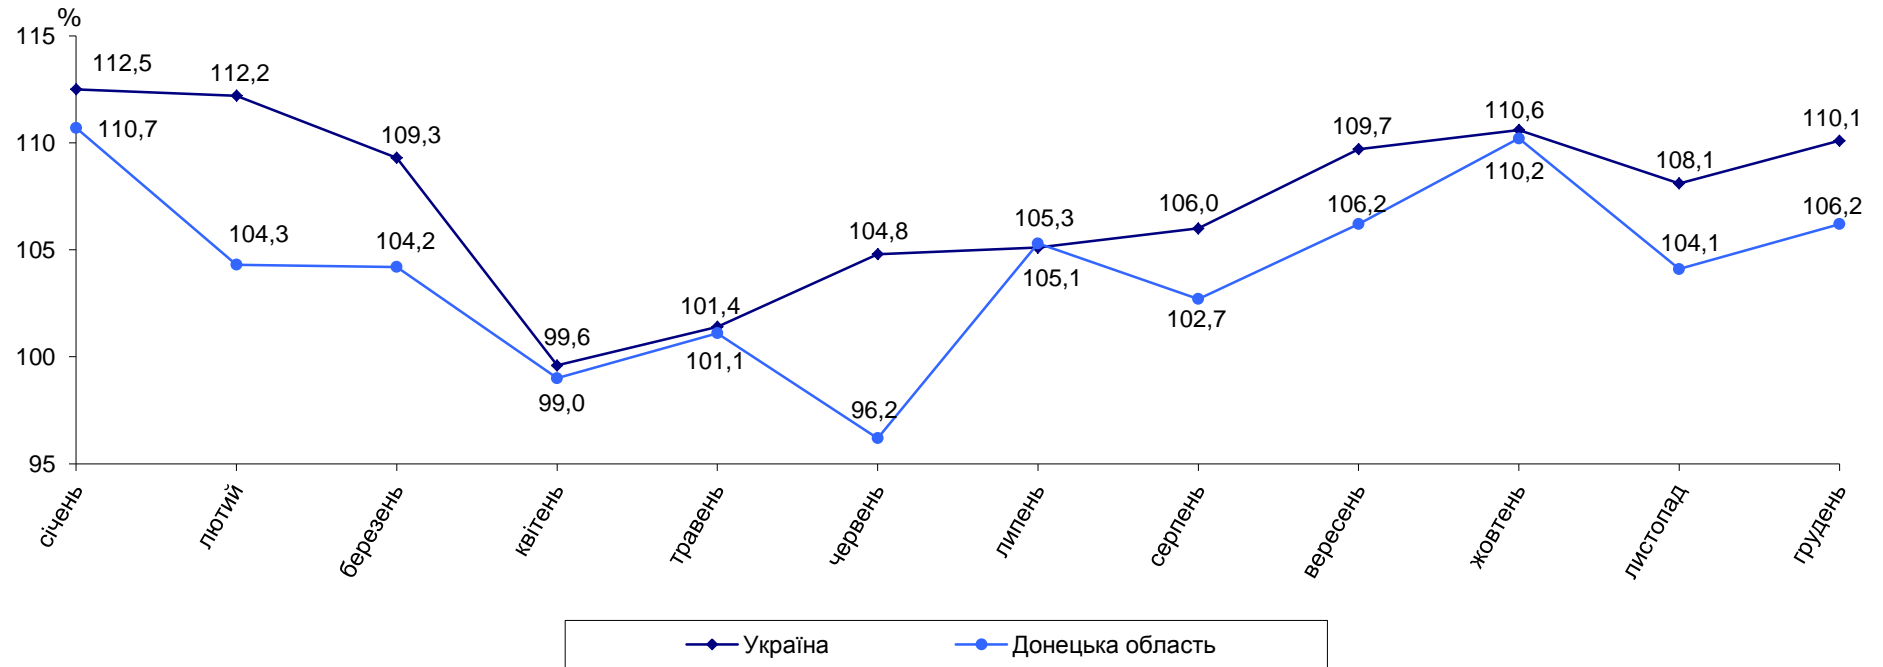

Динаміка середньої номінальної заробітної плати у 2020 році

Примітка. Без урахування тимчасово окупованої території Автономної Республіки Крим, м. Севастополя та частини тимчасово окупованих територій у Донецькій та Луганській областях.

Індекс реальної заробітної плати у 2020 році

(відсотків до відповідного місяця 2019 року)

Примітка. Без урахування тимчасово окупованої території Автономної Республіки Крим, м. Севастополя та частини тимчасово окупованих територій у Донецькій та Луганській областях.