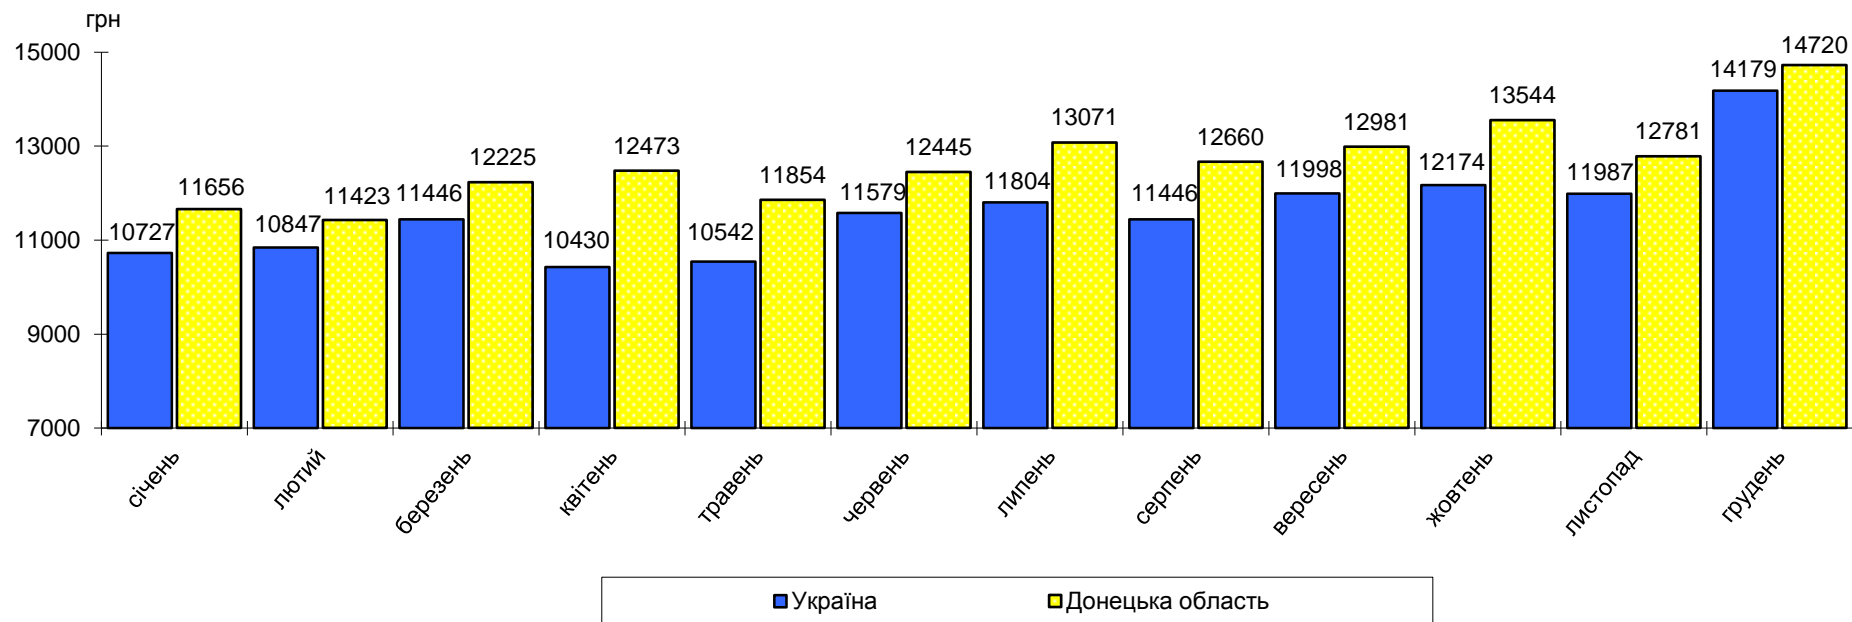

Динаміка середньої номінальної заробітної плати у 2020 році

Примітка. Без урахування тимчасово окупованої території Автономної Республіки Крим, м. Севастополя та частини тимчасово окупованих територій у Донецькій та Луганській областях.

Індекс реальної заробітної плати у 2020 році

(відсотків до відповідного місяця 2019 року)

Примітка. Без урахування тимчасово окупованої території Автономної Республіки Крим, м. Севастополя та частини тимчасово окупованих територій у Донецькій та Луганській областях.