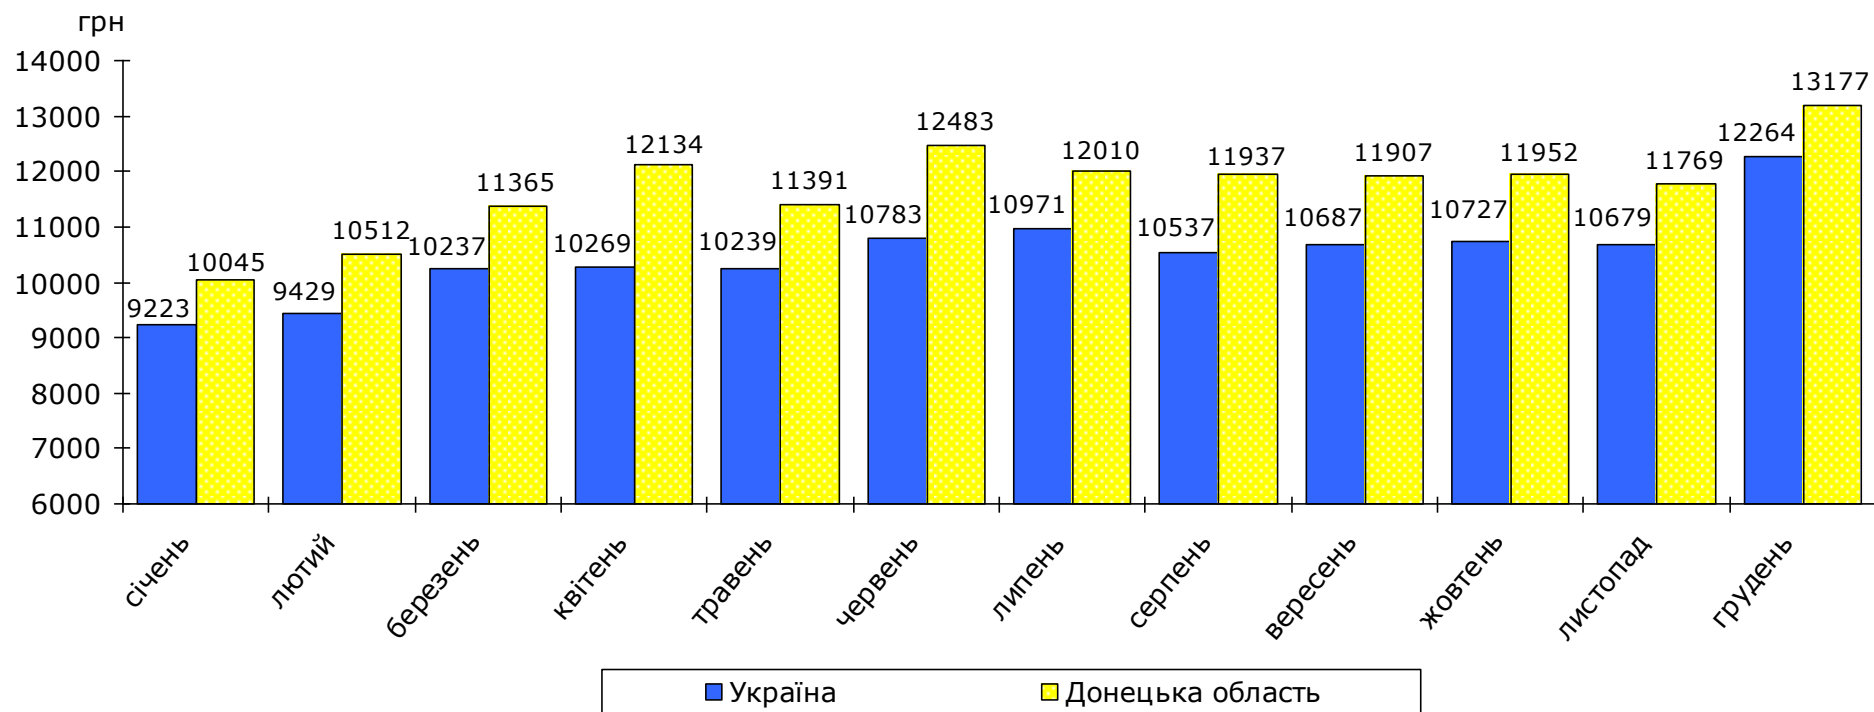

Динаміка середньої номінальної заробітної плати у 2019 році

Примітка. Без урахування тимчасово окупованої території Автономної Республіки Крим, м. Севастополя та частини тимчасово окупованих територій у Донецькій та Луганській областях. Дані можуть бути уточнені.

Індекс реальної заробітної плати у 2019 році

(відсотків до відповідного місяця 2018 року)

Примітка. Без урахування тимчасово окупованої території Автономної Республіки Крим, м. Севастополя та частини тимчасово окупованих територій у Донецькій та Луганській областях. Дані можуть бути уточнені.