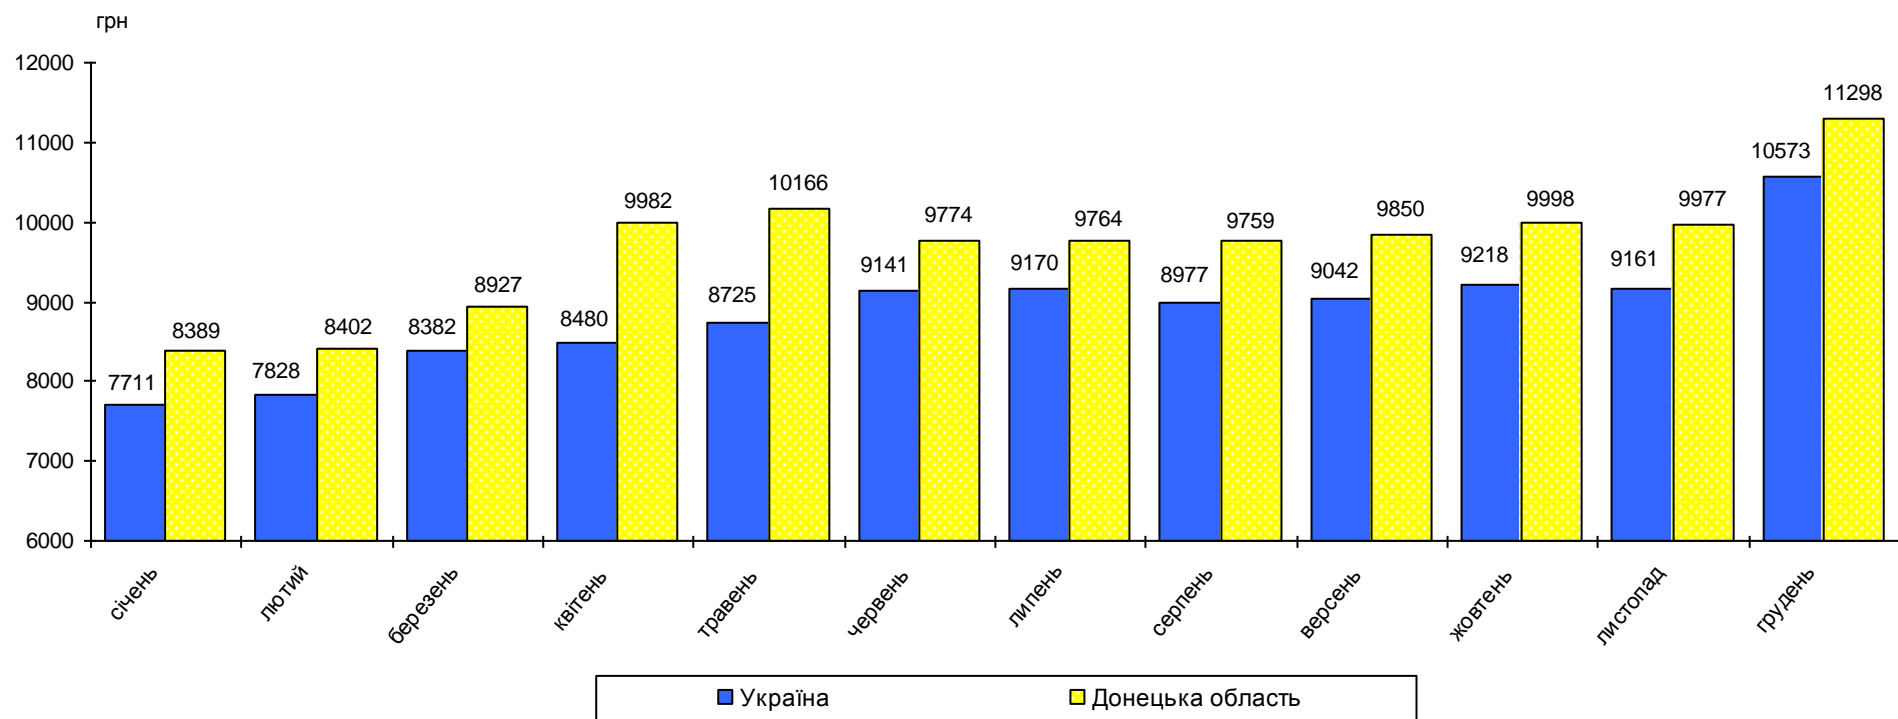

Динаміка середньої номінальної заробітної плати у 2018 році

Примітка. Без урахування тимчасово окупованої території Автономної Республіки Крим, м. Севастополя та частини тимчасово окупованих територій у Донецькій та Луганській областях. Дані можуть бути уточнені.

Індекс реальної заробітної плати у 2018 році (відсотків до відповідного місяця 2017 року)

Примітка. Без урахування тимчасово окупованої території Автономної Республіки Крим, м. Севастополя та частини тимчасово окупованих територій у Донецькій та Луганській областях. Дані можуть бути уточнені.