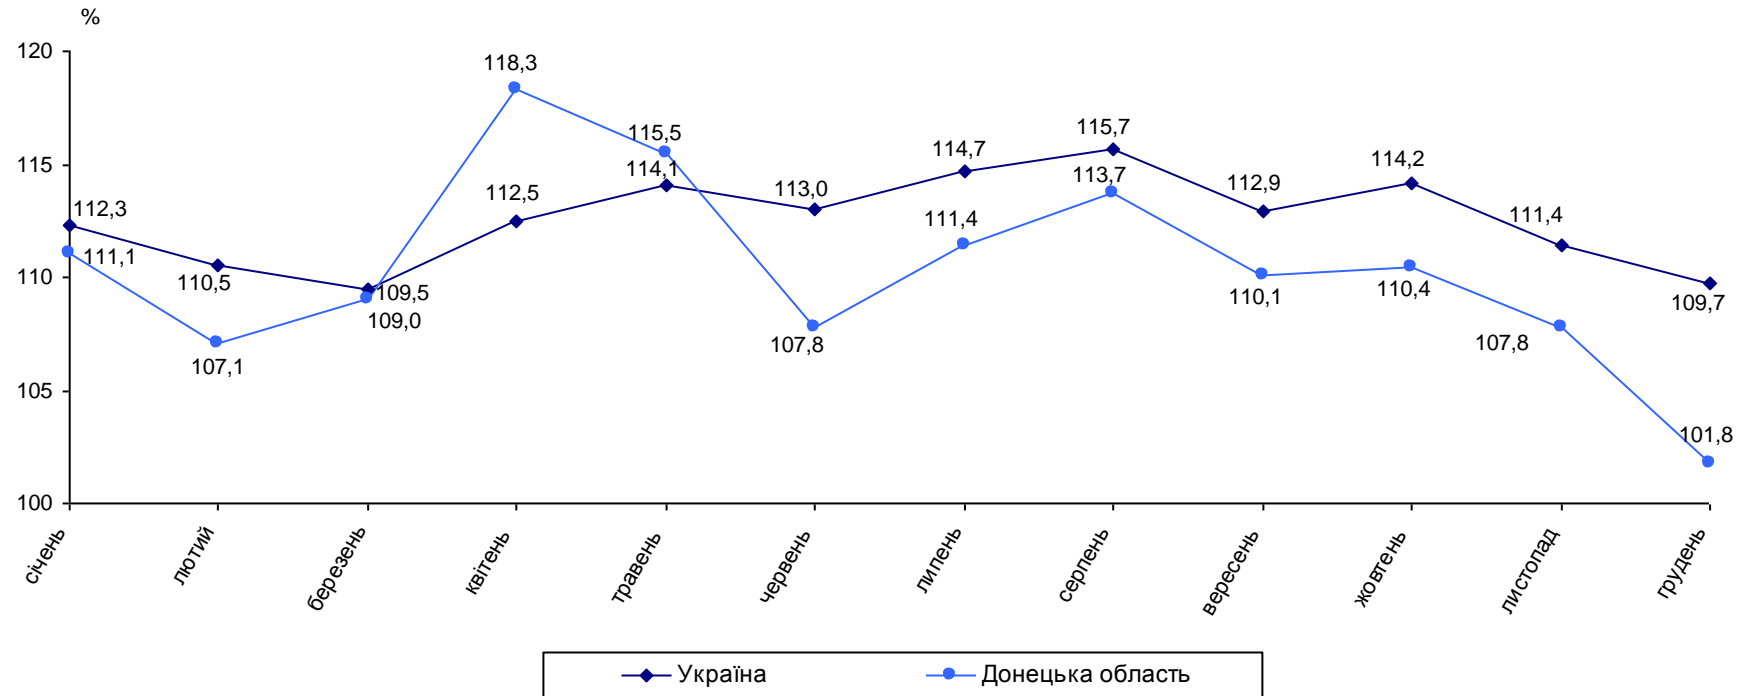

Динаміка середньої номінальної заробітної плати у 2018 році

Примітка. Без урахування тимчасово окупованої території Автономної Республіки Крим, м. Севастополя та частини тимчасово окупованих територій у Донецькій та Луганській областях. Дані можуть бути уточнені.

Індекс реальної заробітної плати у 2018 році (відсотків до відповідного місяця 2017 року)

Примітка. Без урахування тимчасово окупованої території Автономної Республіки Крим, м. Севастополя та частини тимчасово окупованих територій у Донецькій та Луганській областях. Дані можуть бути уточнені.